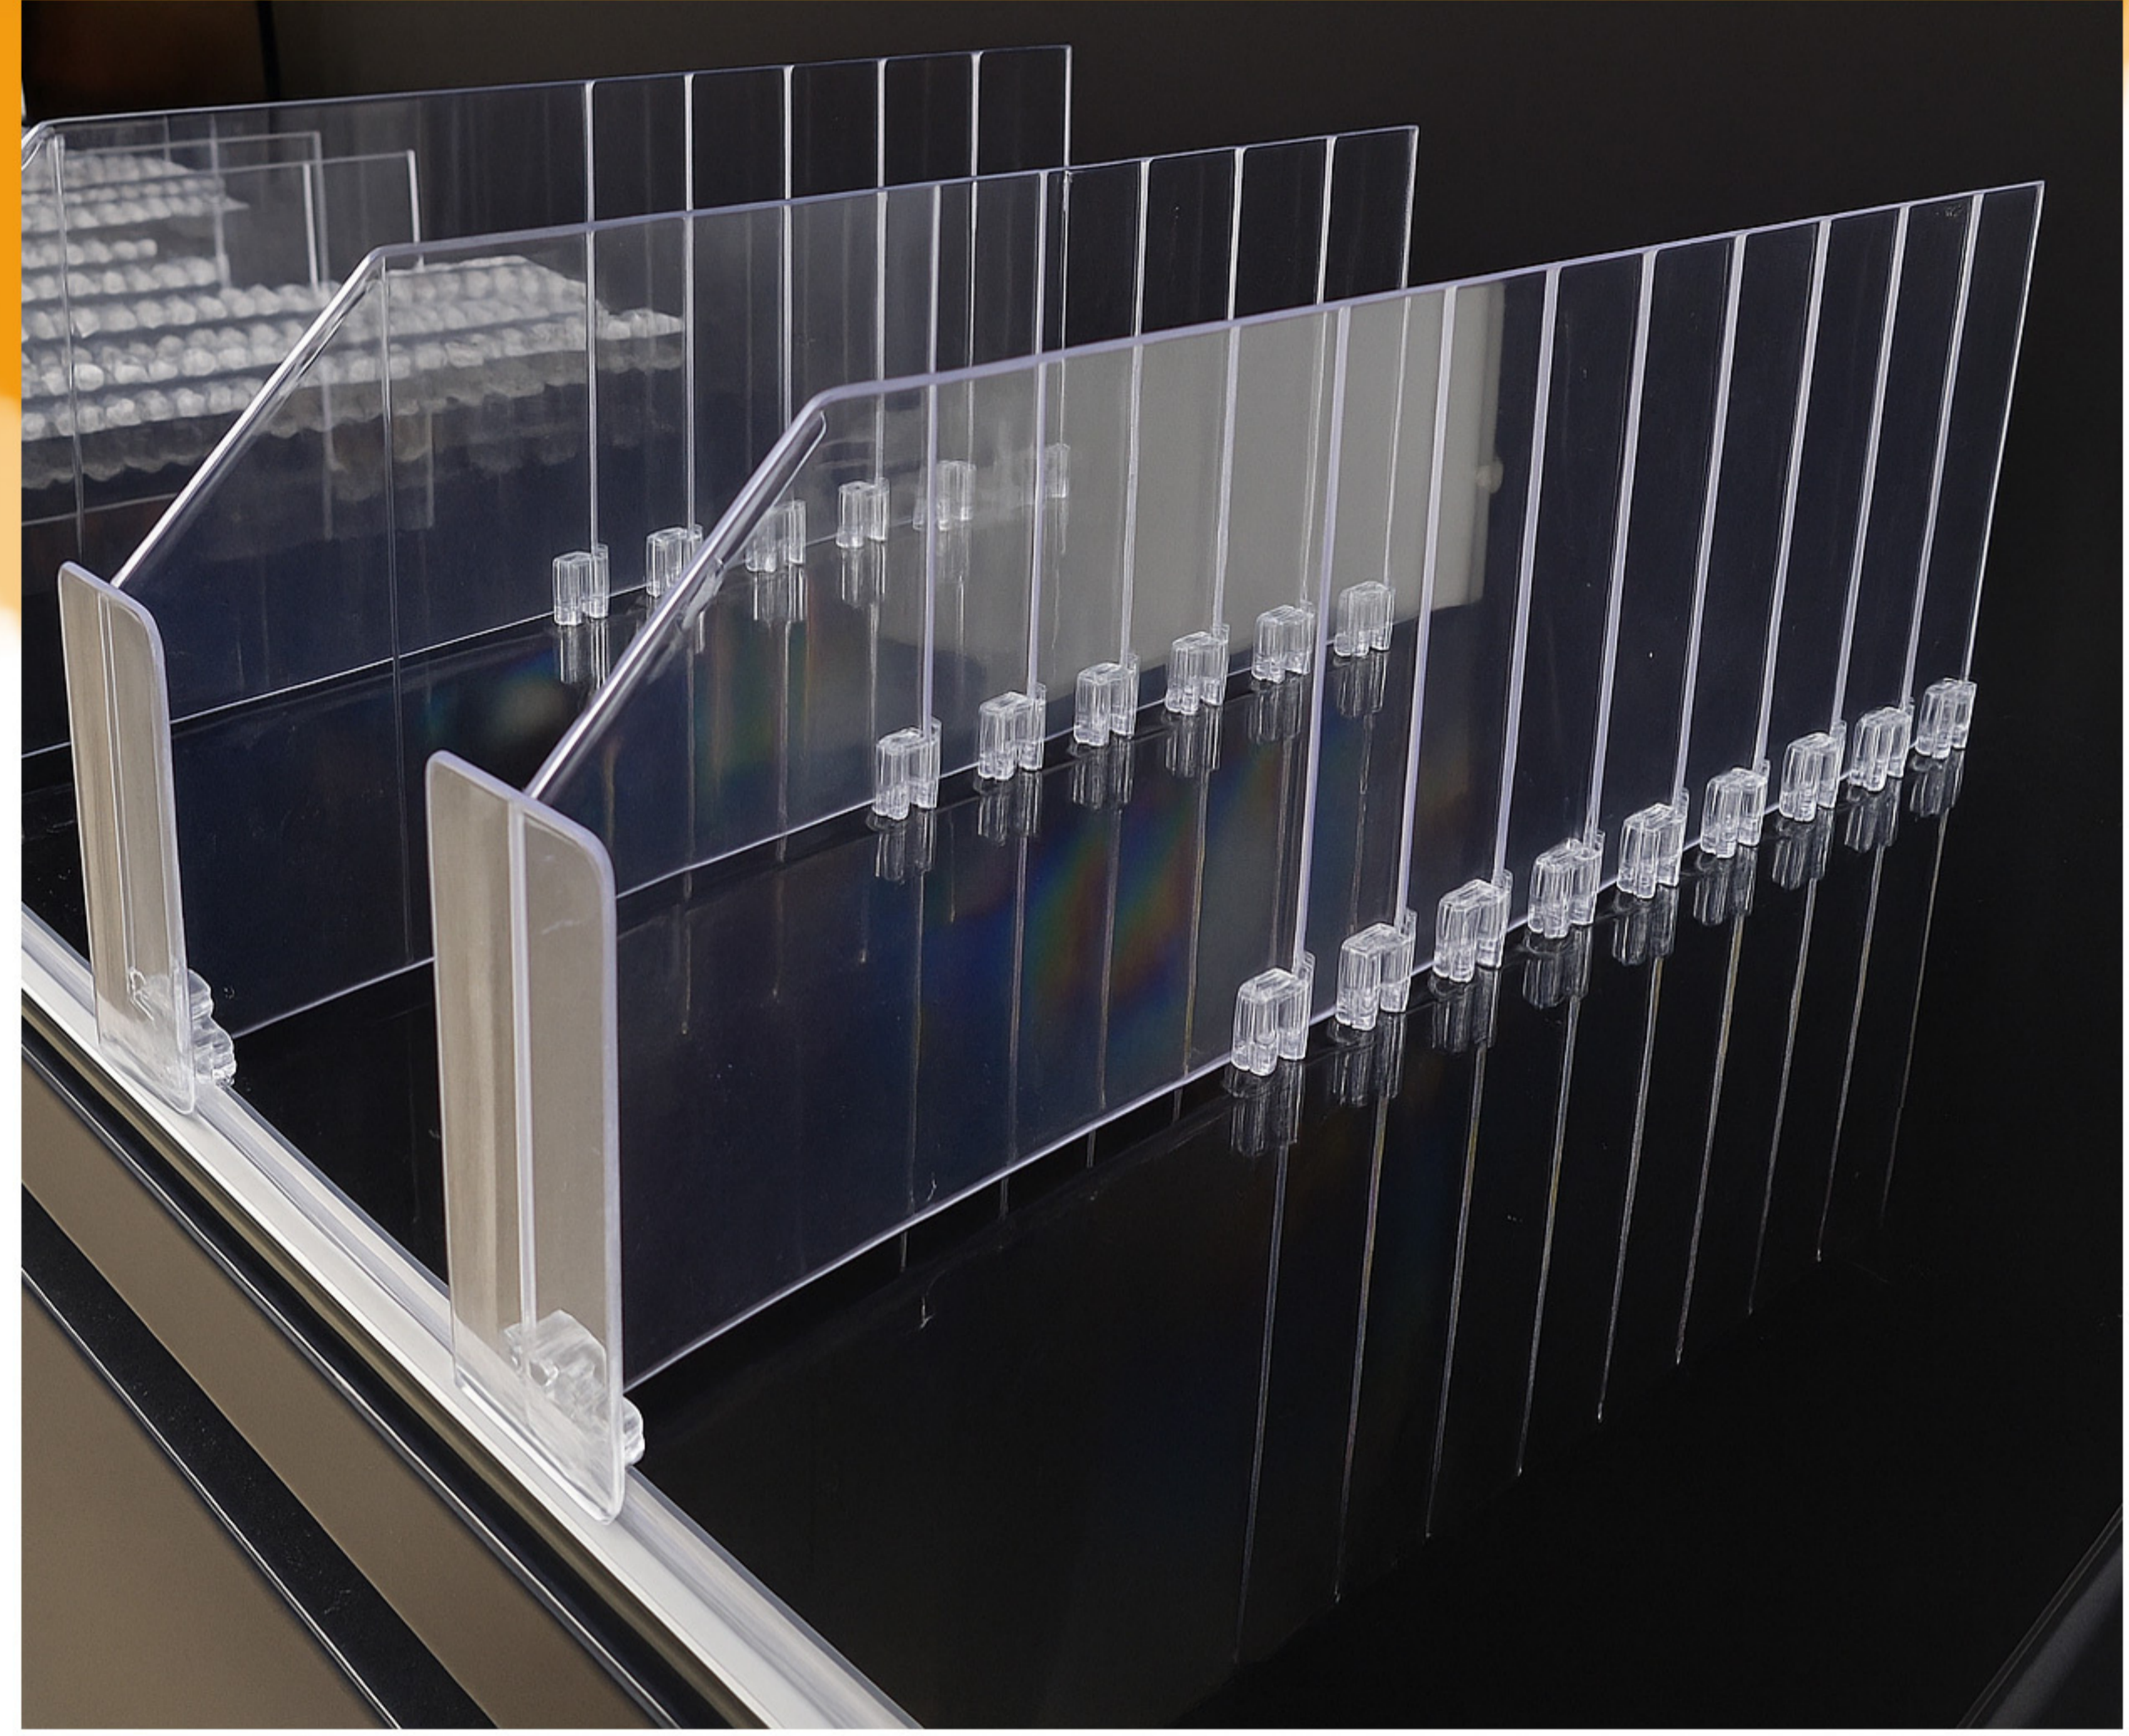

RAF AYIRICI

RAF AYIRICI ÖLÇÜLERİ

YÜKSEKLİK 12 CM.

UZUNLUK 48,5 CM.

12 KIRILMA NOKTALI

18,5 CM 'E KADAR KISALTILABİLİR.

Whatsapp Sipariş
+905425198365

Instagram Sayfamız
Instagram/firmalazım

Web sitemizi ziyaret et!
www.firmalazim.com