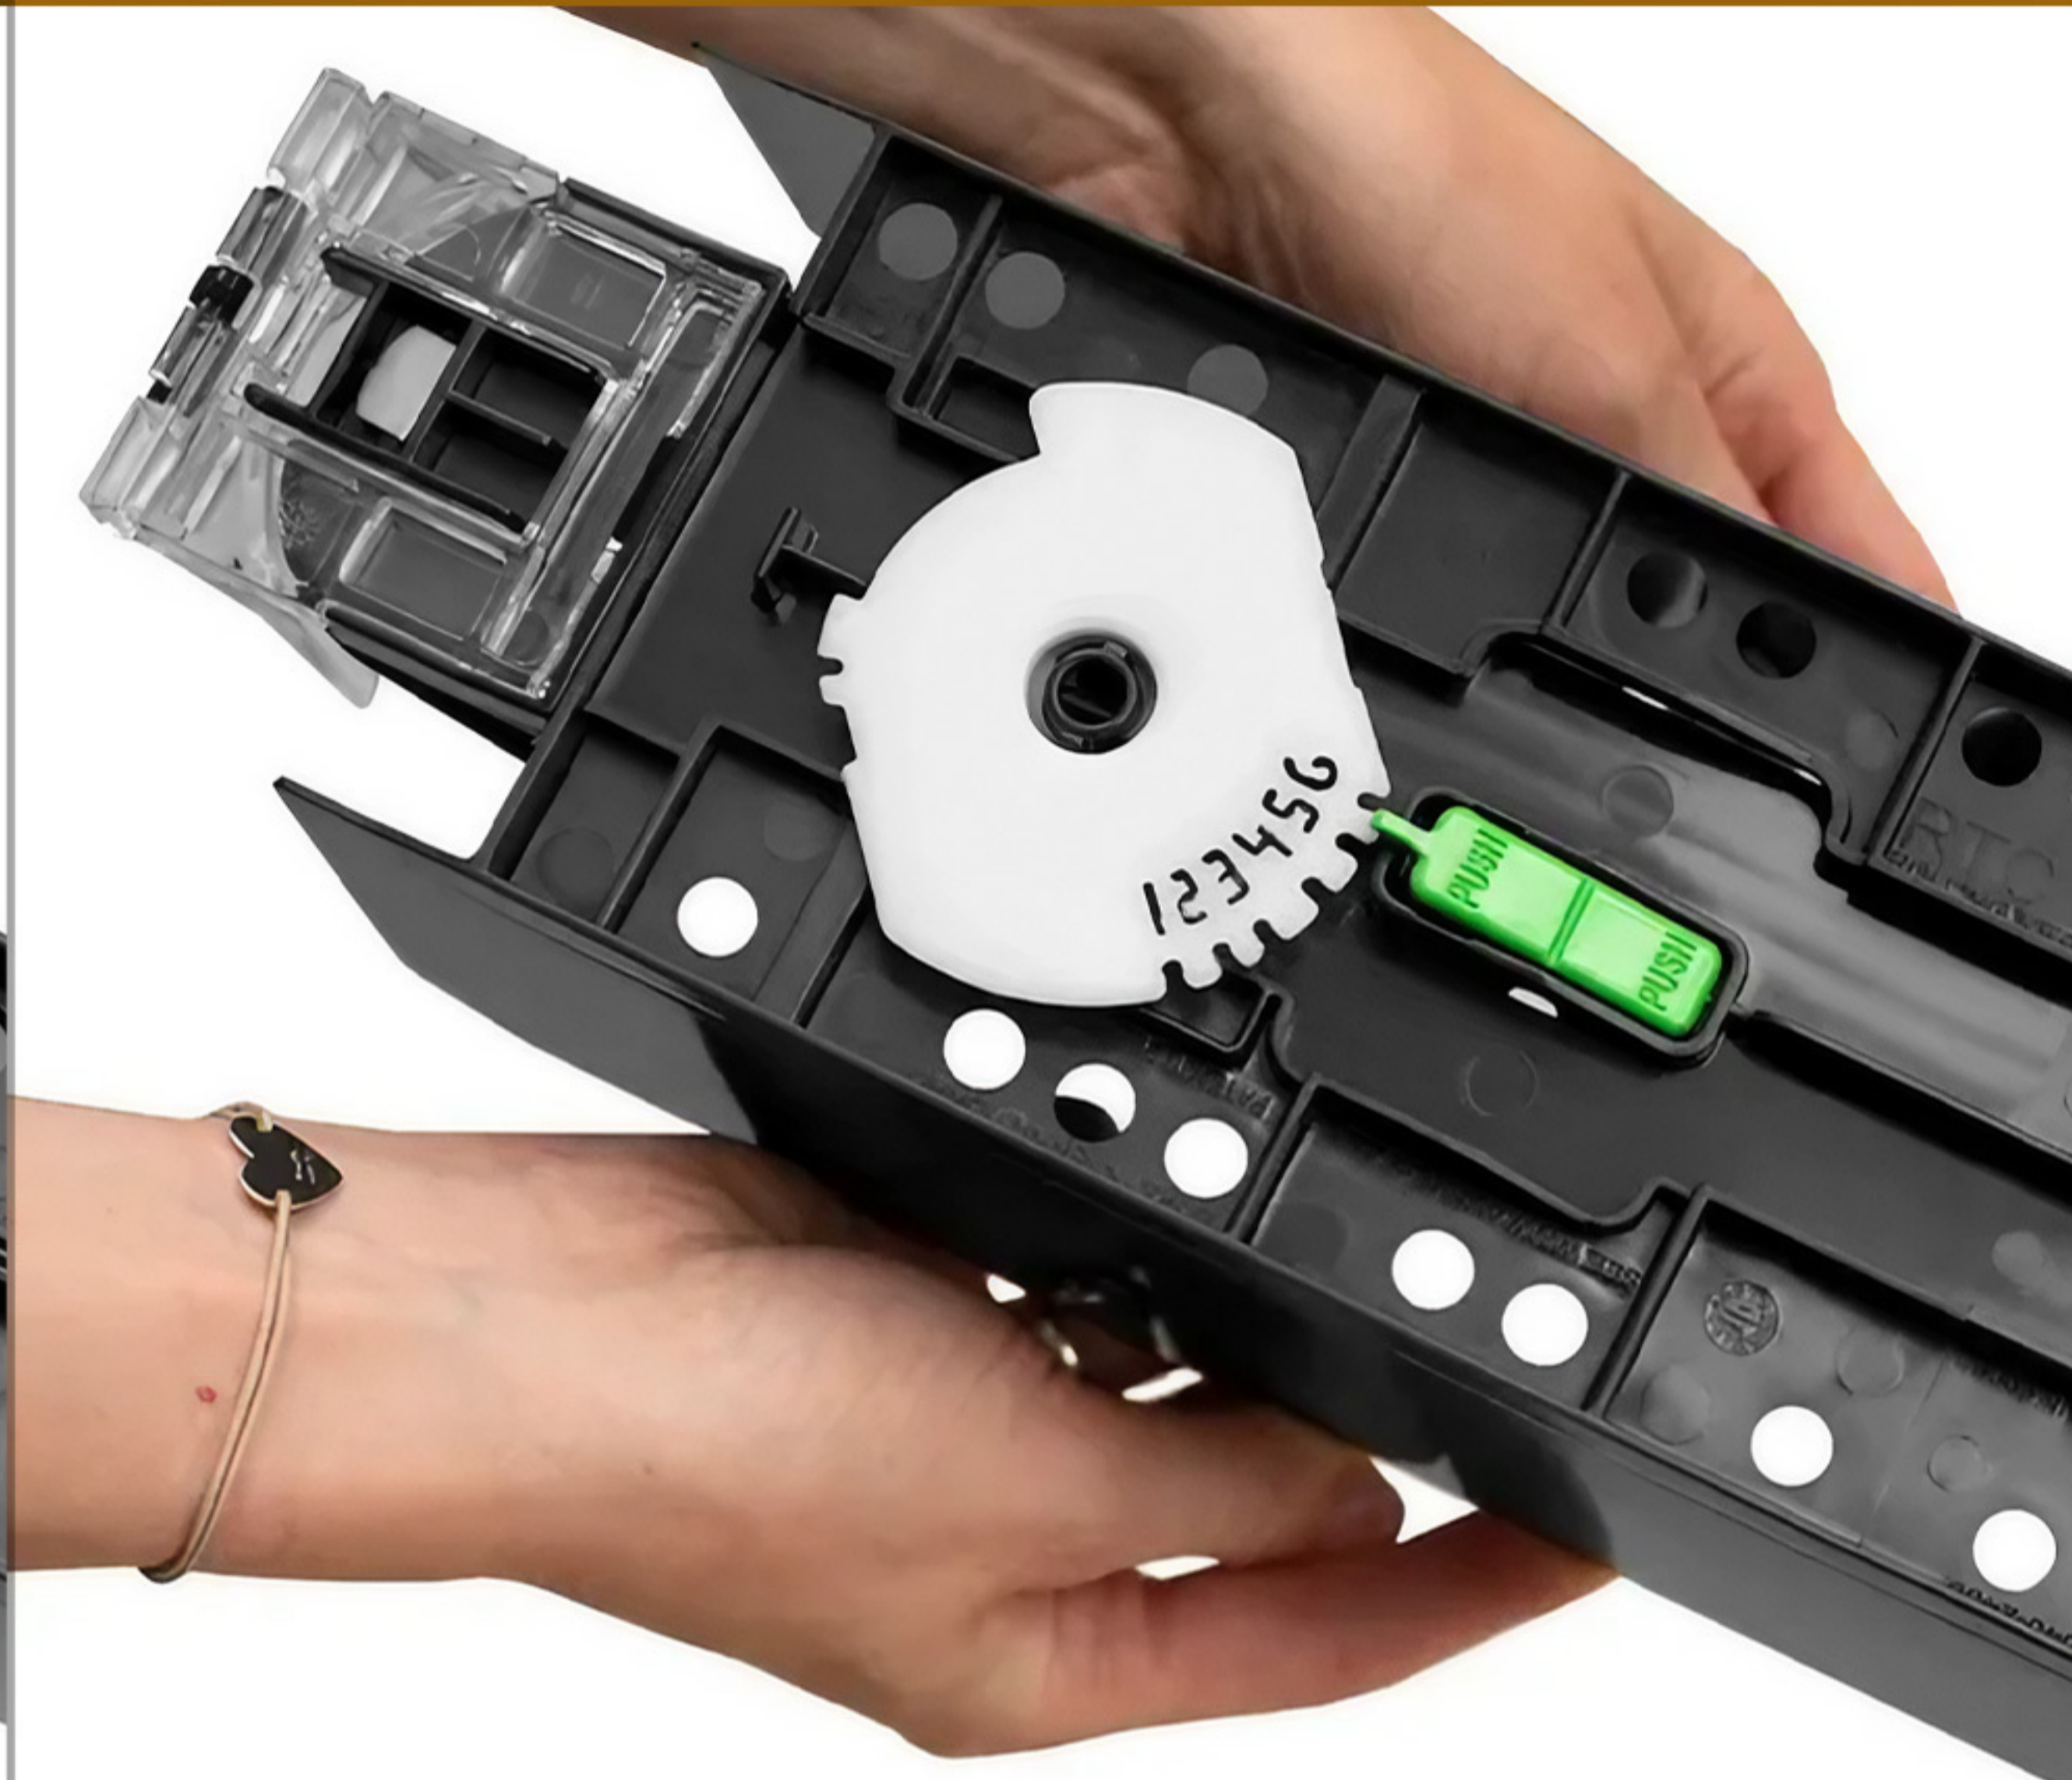

GENİŞLİĞİ VE İTİCİ KUVVETİ AYARLANABİLİR ŞİŞE İTİCİ SİSTEMLERİ

GENİŞLİĞİ VE İTİCİ KUVVETİ AYARLANABİLİR ŞİŞE İTİCİ SİSTEMLERİ

Geniřliđi ve kuvveti ayarlanabilir řiře itici raf sistemlerimiz rafa koyacađınız řiřenin geniřliđine gre ayarlanabilmektedir. 1 adet set olarak satılmaktadır. Raftan alınan her řiřeyi otomatik olarak ne iterek raf dzeninizi srekli olarak korur. Farklı llerdeki raf derinliklerine gre retilmiřtir.

İhtiyacınıza uygun rn satın alırken zemin sabitleme profiline de satın almanız gerekmektedir.

UZUNLUK: 40,6 cm. Geniřlik:(5,9),(7,5),(8,5),(9,2),(9,7) cm. Ykseklik: 6,5 cm Adaptr řekli 6,5 x 7,8 cm (BxH)

UZUNLUK: 45,7 cm. Geniřlik:(5,9),(7,5),(8,5),(9,2),(9,7) cm. Ykseklik: 6,5 cm Adaptr řekli 6,5 x 7,8 cm (BxH)

UZUNLUK: 50,8 cm. Geniřlik:(5,9),(7,5),(8,5),(9,2),(9,7) cm. Ykseklik: 6,5 cm Adaptr řekli 6,5 x 7,8 cm (BxH)

Bu rnler sipariř zerine Almanyadaki fabrikamızdan 4-5 haftalık bir srede gelmektedir.

Whatsapp Sipariř
+905425198365

Instagram Sayfamız
Instagram/firmalazım

Web sitemizi ziyaret et!
www.firmalazım.com