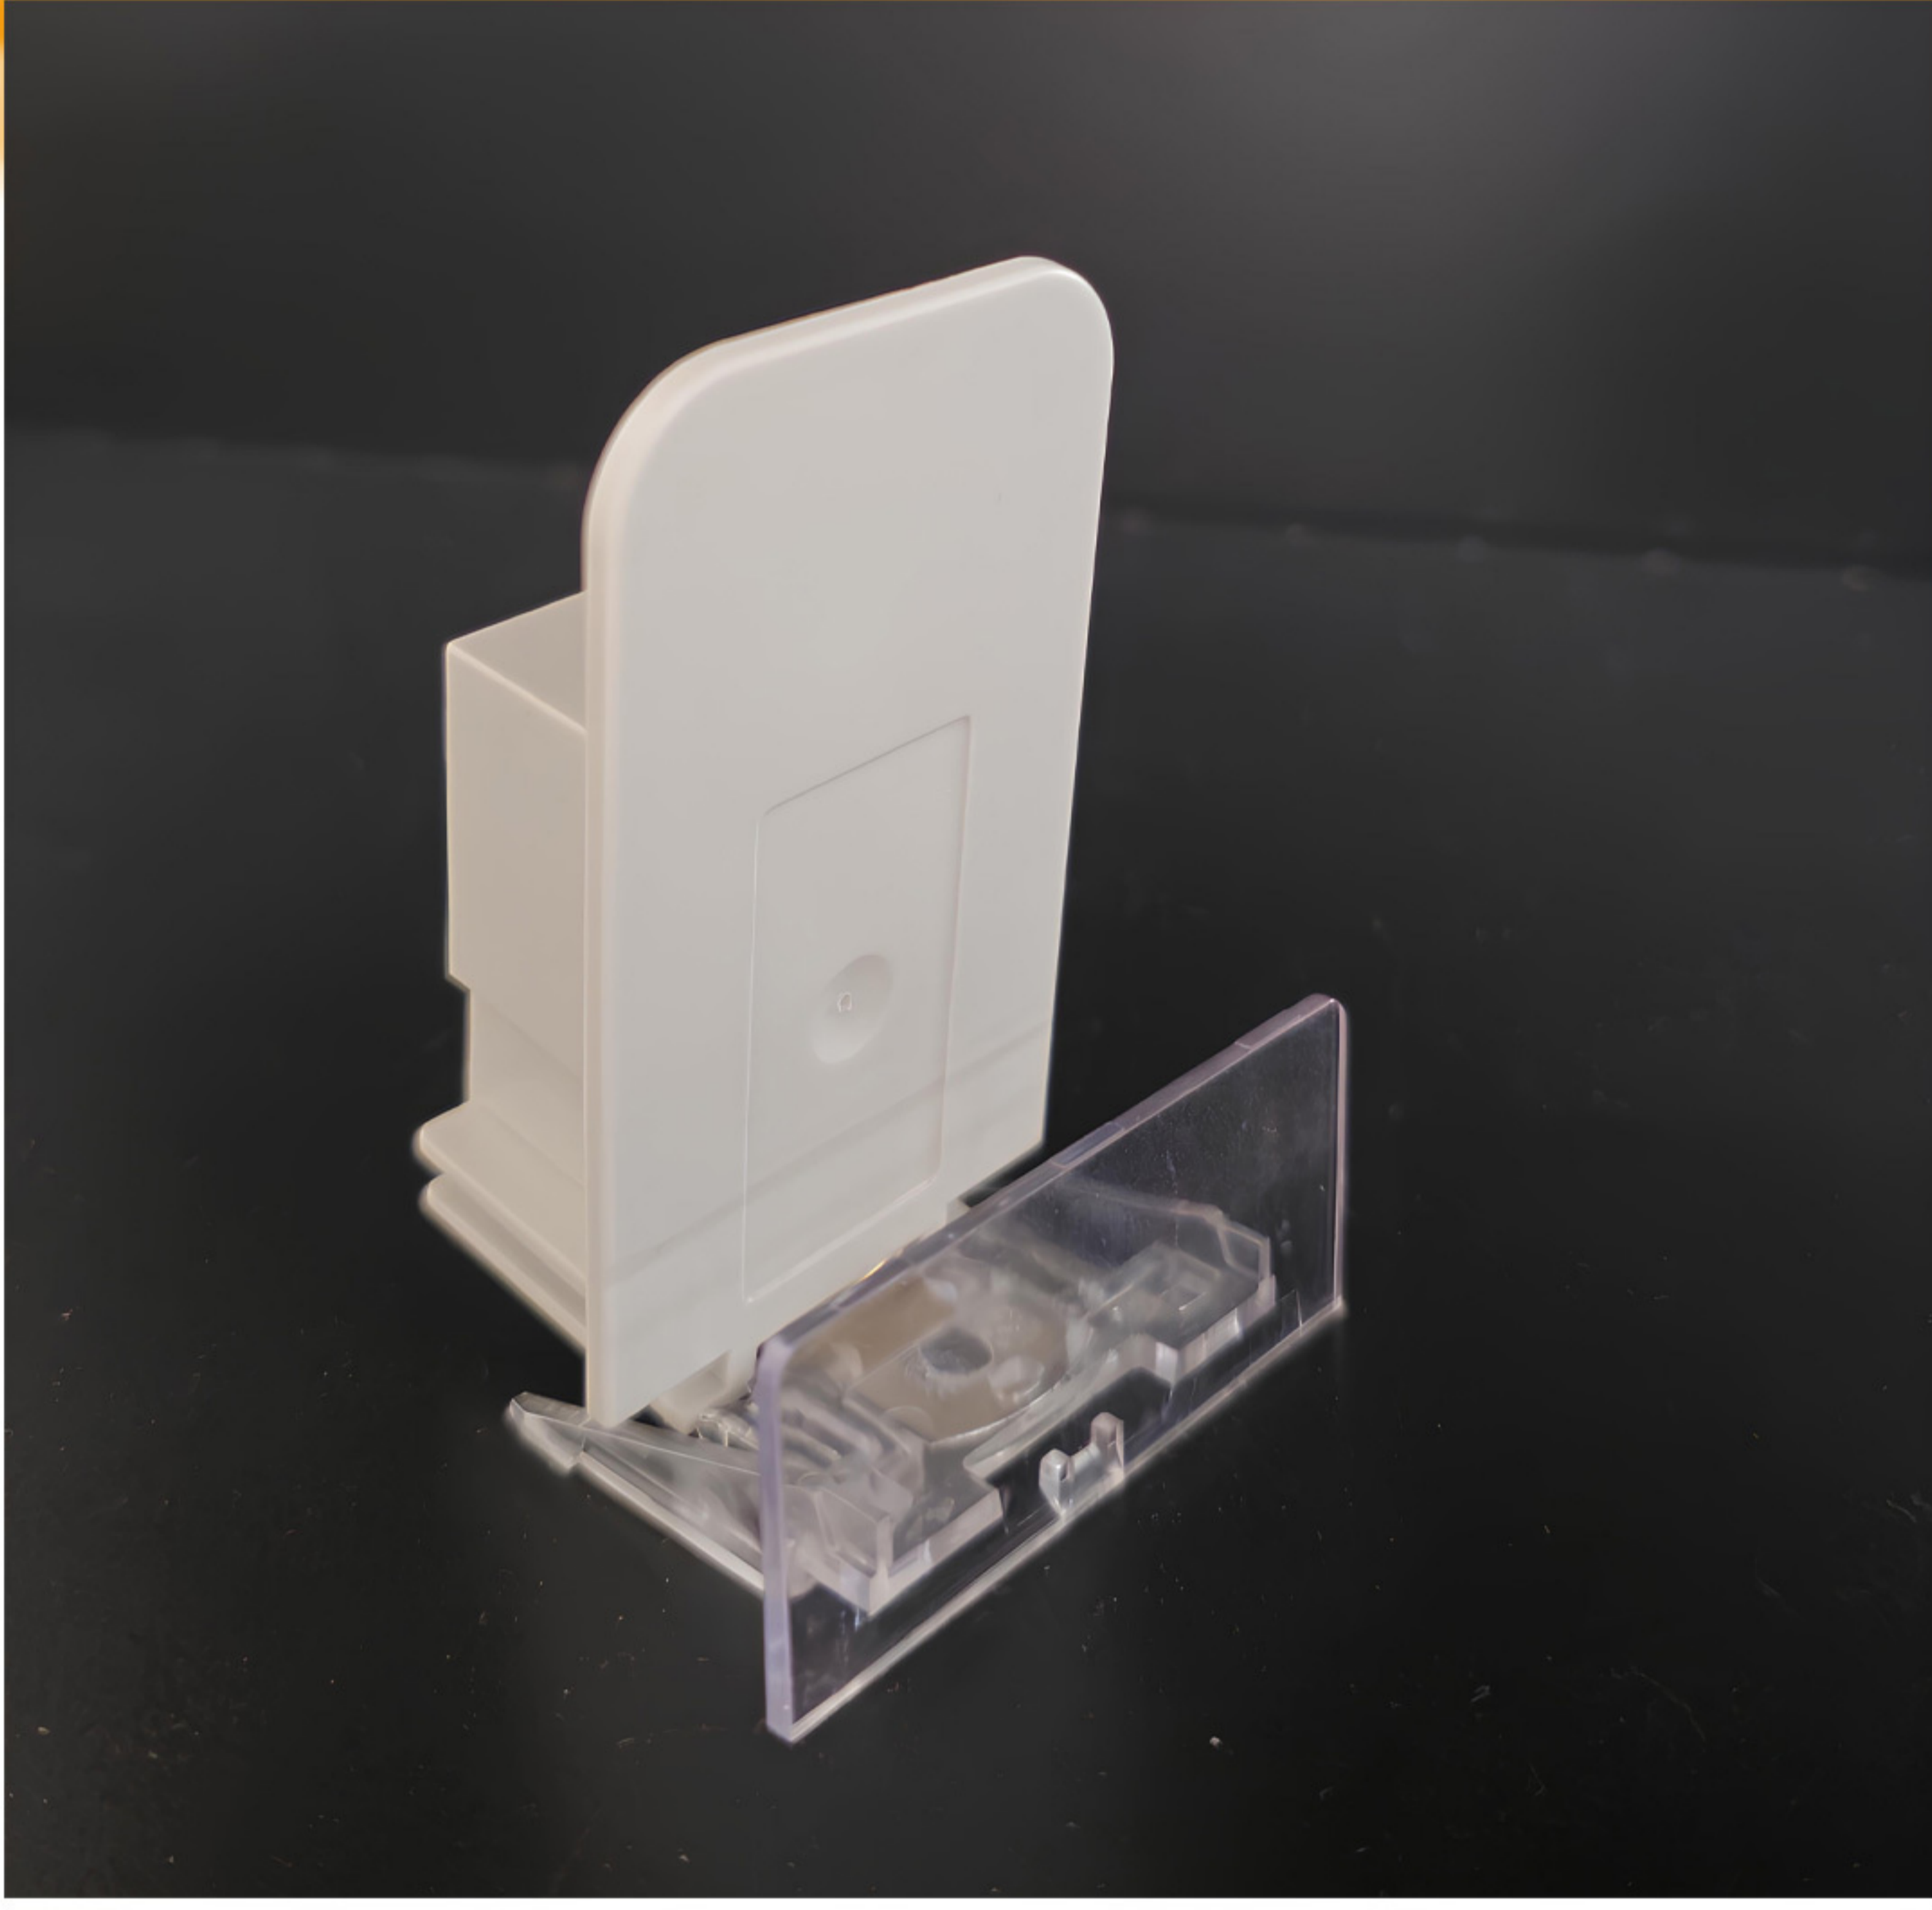

ÜRÜN İTİCİ YAYLAR

Zemin sabitleme profilinin üzerine takılarak kullanılmaktadır.

2 newton, 4 newton, 6 newton ve 10 newton kuvvette ürün itici yay çeşitlerimiz bulunmaktadır.

2 newtonluk yaylarımız sigaraları itmek için kullanılır.

4-6 newton yaylarımız 100 gramlık ürünleri itmek için kullanılmaktadır.

10 newtonluk yaylarımız ise 150-200 gramlık ürünleri itmek için kullanılır.

Whatsapp Sipariş
+905425198365

Instagram Sayfamız
Instagram/firmalazım

Web sitemizi ziyaret et!
www.firmalazim.com