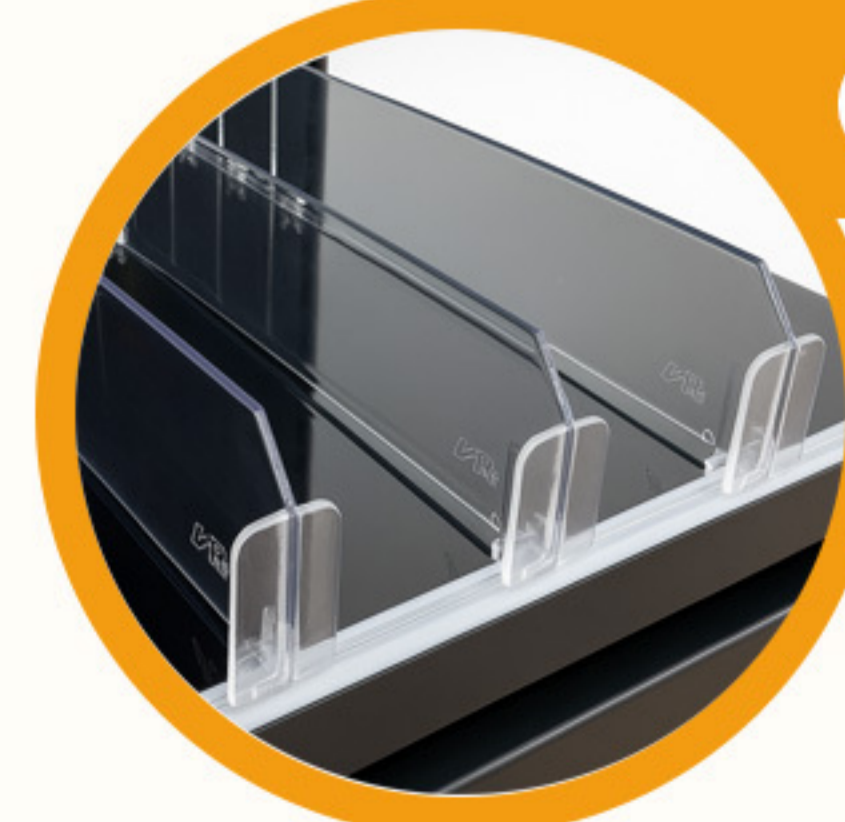

Sigara itici setleri, ürünlerin raf önünde sürekli düzenli ve erişilebilir olmasını sağlar. Böylece hem stok kontrolü kolaylaşır, hem de müşterilere her zaman düzenli bir görünüm sunulur.

**Bize Ulaşın!**

### SİGARA İTİCİ SETİ

Sigara itici seti; 1 adet sigara itici yayı, 2 adet küçük boy raf ayırıcı ve zemin profilinden oluşmaktadır.