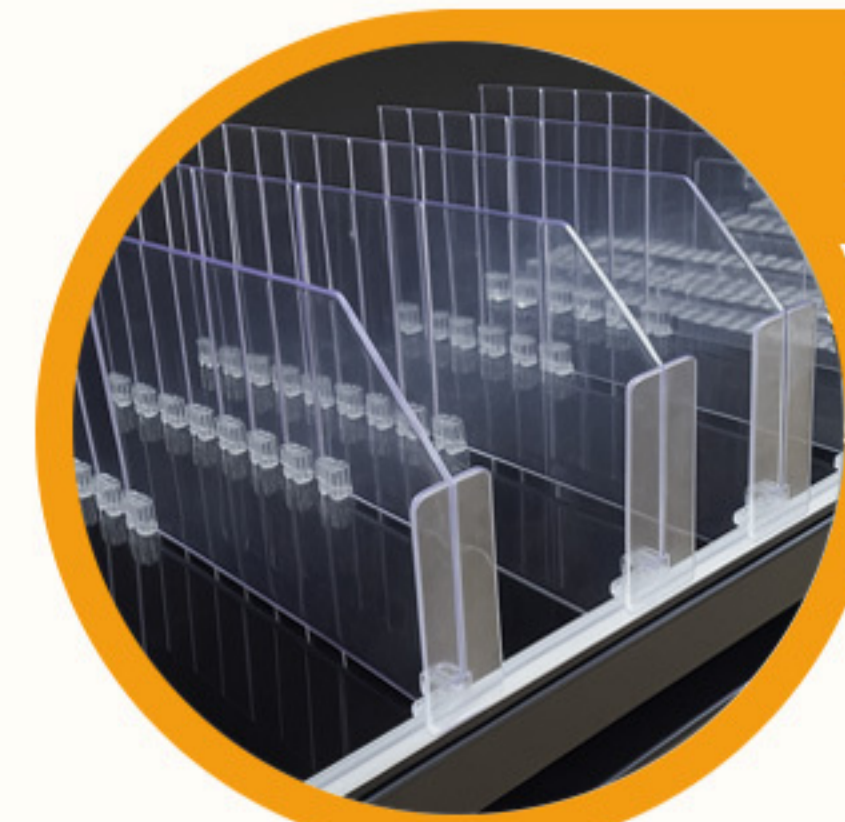

BÜYÜK BOY RAF AYIRICILAR

Yüksekliği 12 cm, uzunluğu 48,5 cm'dir. 18,5 cm'den sonra kırılma noktası bulunmaktadır.