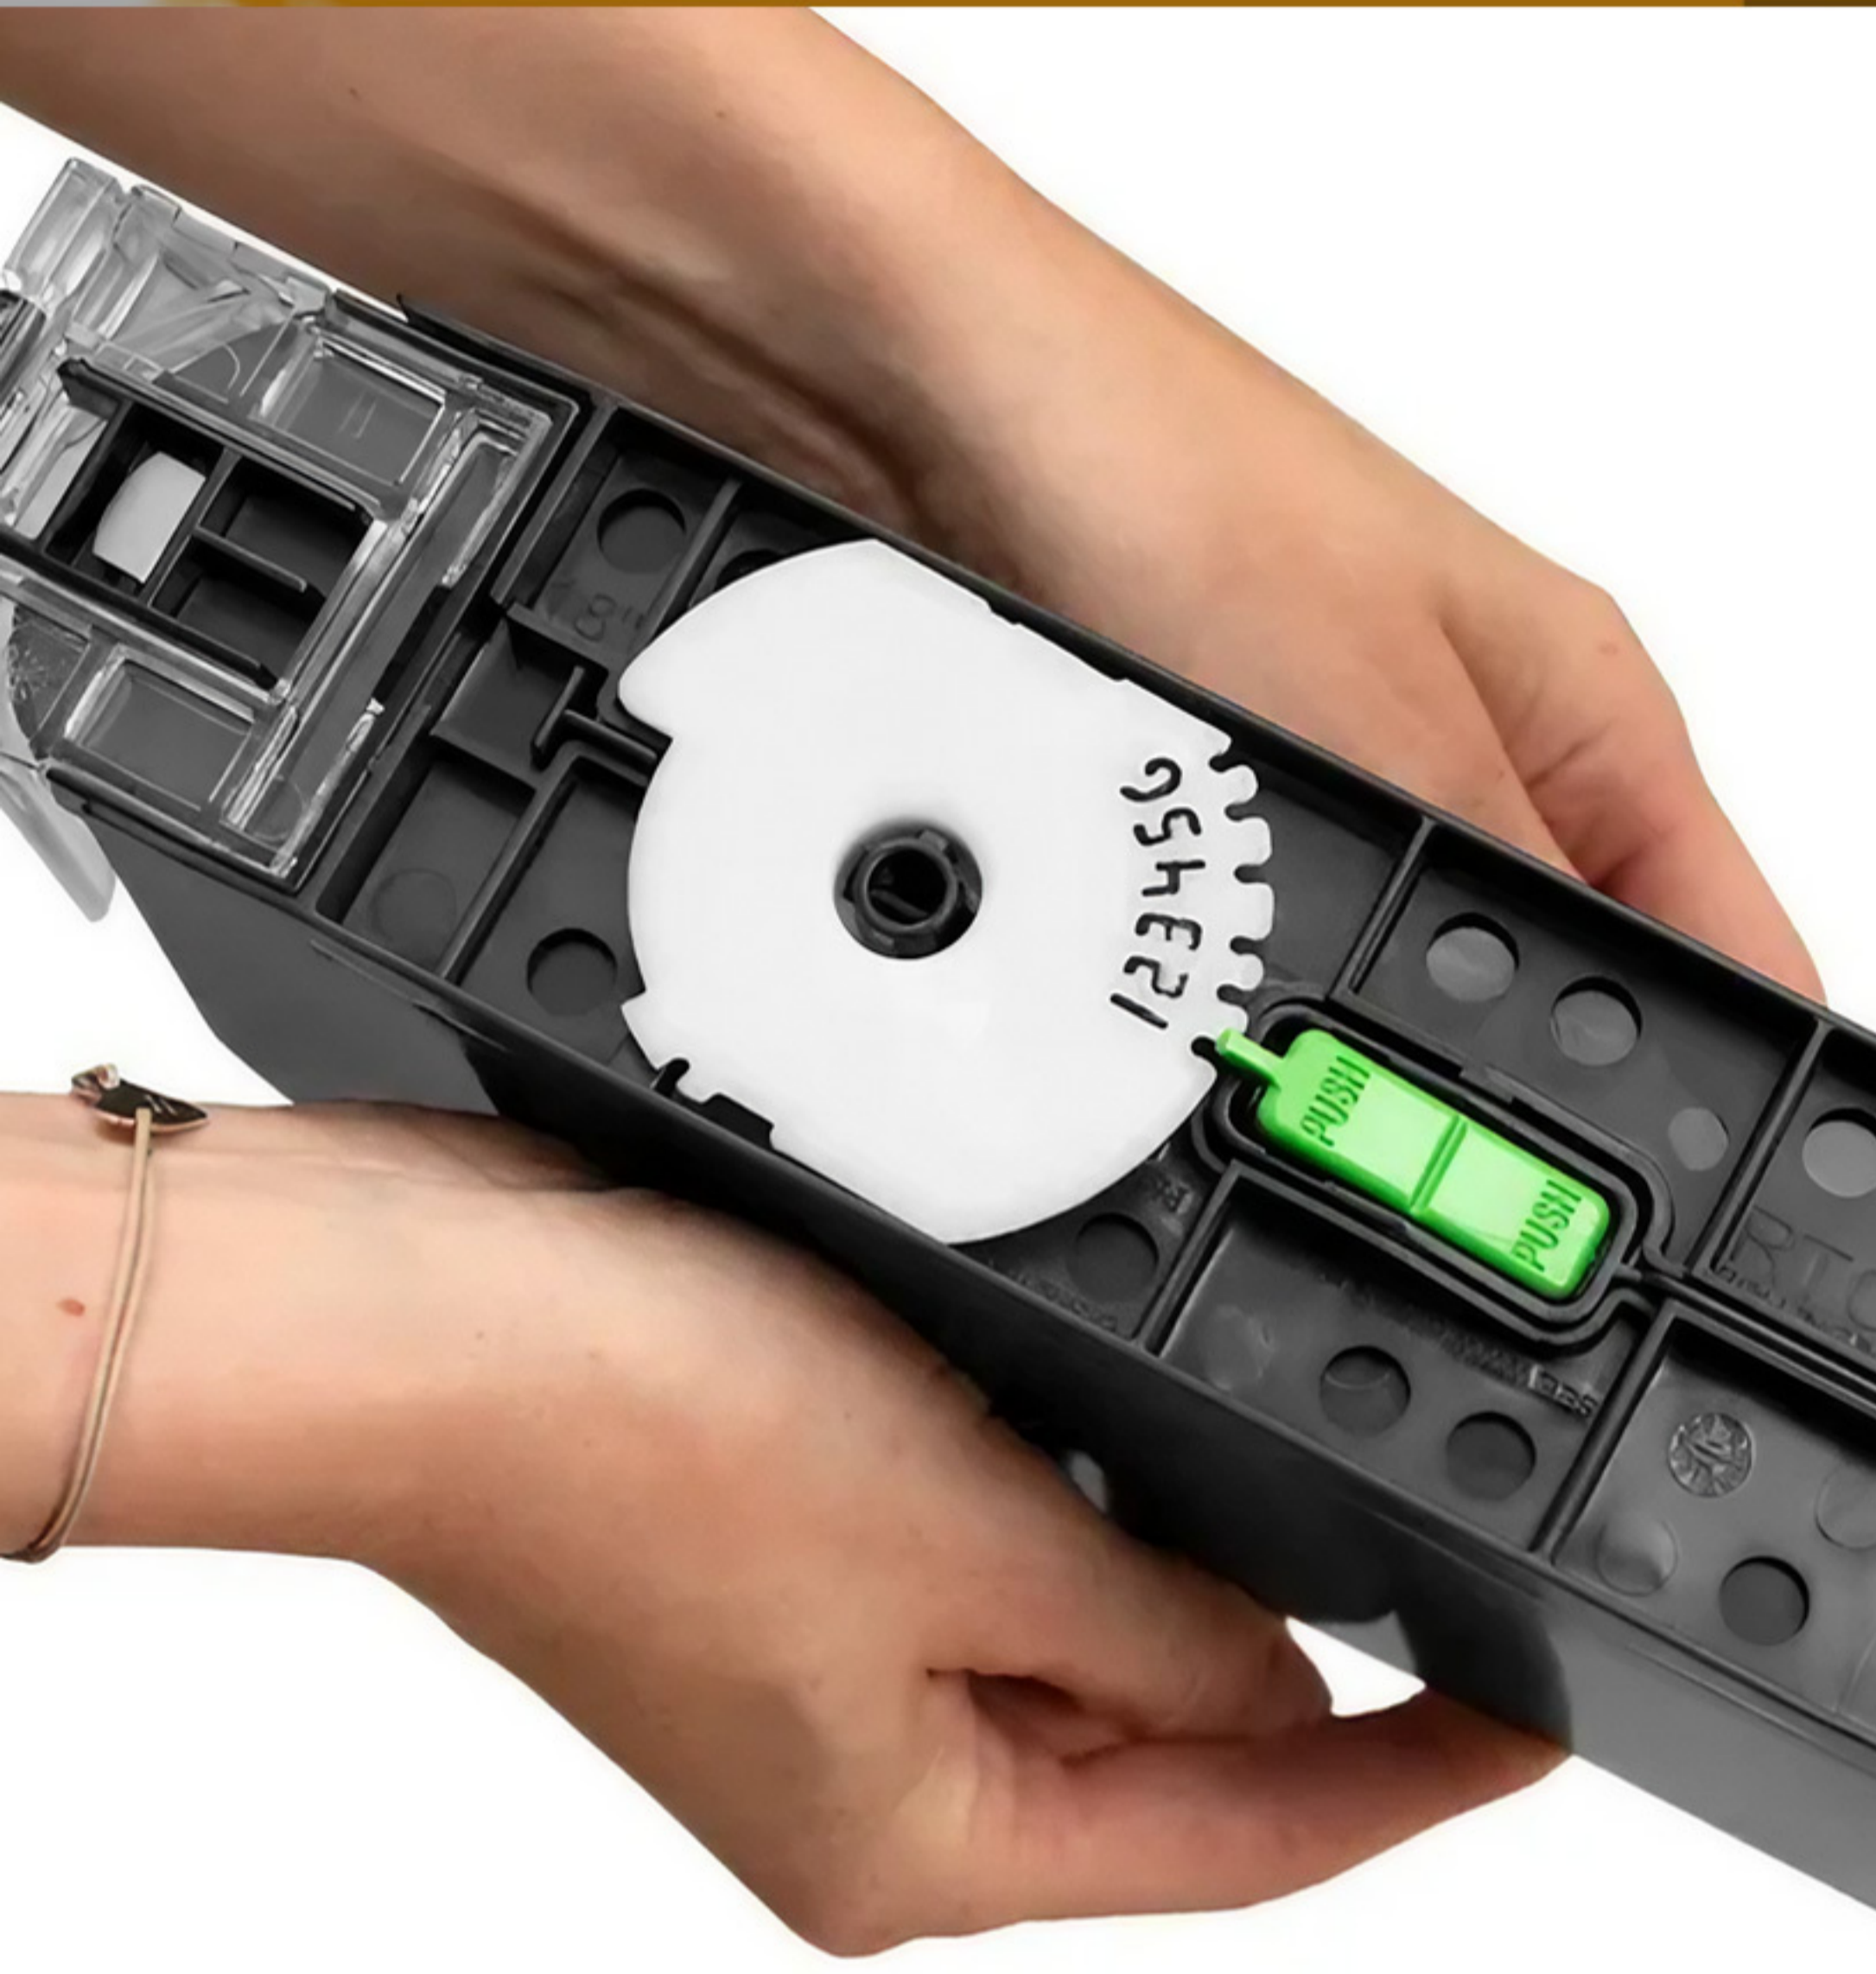

GENİŞLİĞİ VE İTİCİ KUVVETİ AYARLANABİLİR ŞİŞE İTİCİ SİSTEMLERİ

GENİŞLİĞİ VE İTİCİ KUVVETİ AYARLANABİLİR ŞİŞE İTİCİ SİSTEMLERİ

Geniřliđi ve kuvveti ayarlanabilir řiře itici raf sistemlerimiz rafa koyacađınız řiřenin geniřliđine gre ayarlanabilmektedir. 1 adet set olarak satılmaktadır. Raftan alınan her řiřeyi otomatik olarak ne iterek raf dzeninizi srekli olarak korur. Farklı llerdeki raf derinliklerine gre retilmiřtir.

İhtiyacınıza uygun rn satın alırken zemin sabitleme profiline de satın almanız gerekmektedir.

UZUNLUK: 40,6 cm. Geniřlik:(5,9),(7,5),(8,5),(9,2),(9,7) cm. Ykseklik: 6,5 cm Adaptr řekli 6,5 x 7,8 cm (BxH)

UZUNLUK: 45,7 cm. Geniřlik:(5,9),(7,5),(8,5),(9,2),(9,7) cm. Ykseklik: 6,5 cm Adaptr řekli 6,5 x 7,8 cm (BxH)

UZUNLUK: 50,8 cm. Geniřlik:(5,9),(7,5),(8,5),(9,2),(9,7) cm. Ykseklik: 6,5 cm Adaptr řekli 6,5 x 7,8 cm (BxH)

Bu rnler sipariř zerine Almanyadaki fabrikamızdan 4-5 haftalık bir srede gelmektedir.

Whatsapp Sipariř
+905425198365

Instagram Sayfamız
Instagram/firmalazım

Web sitemizi ziyaret et!
www.firmalazım.com