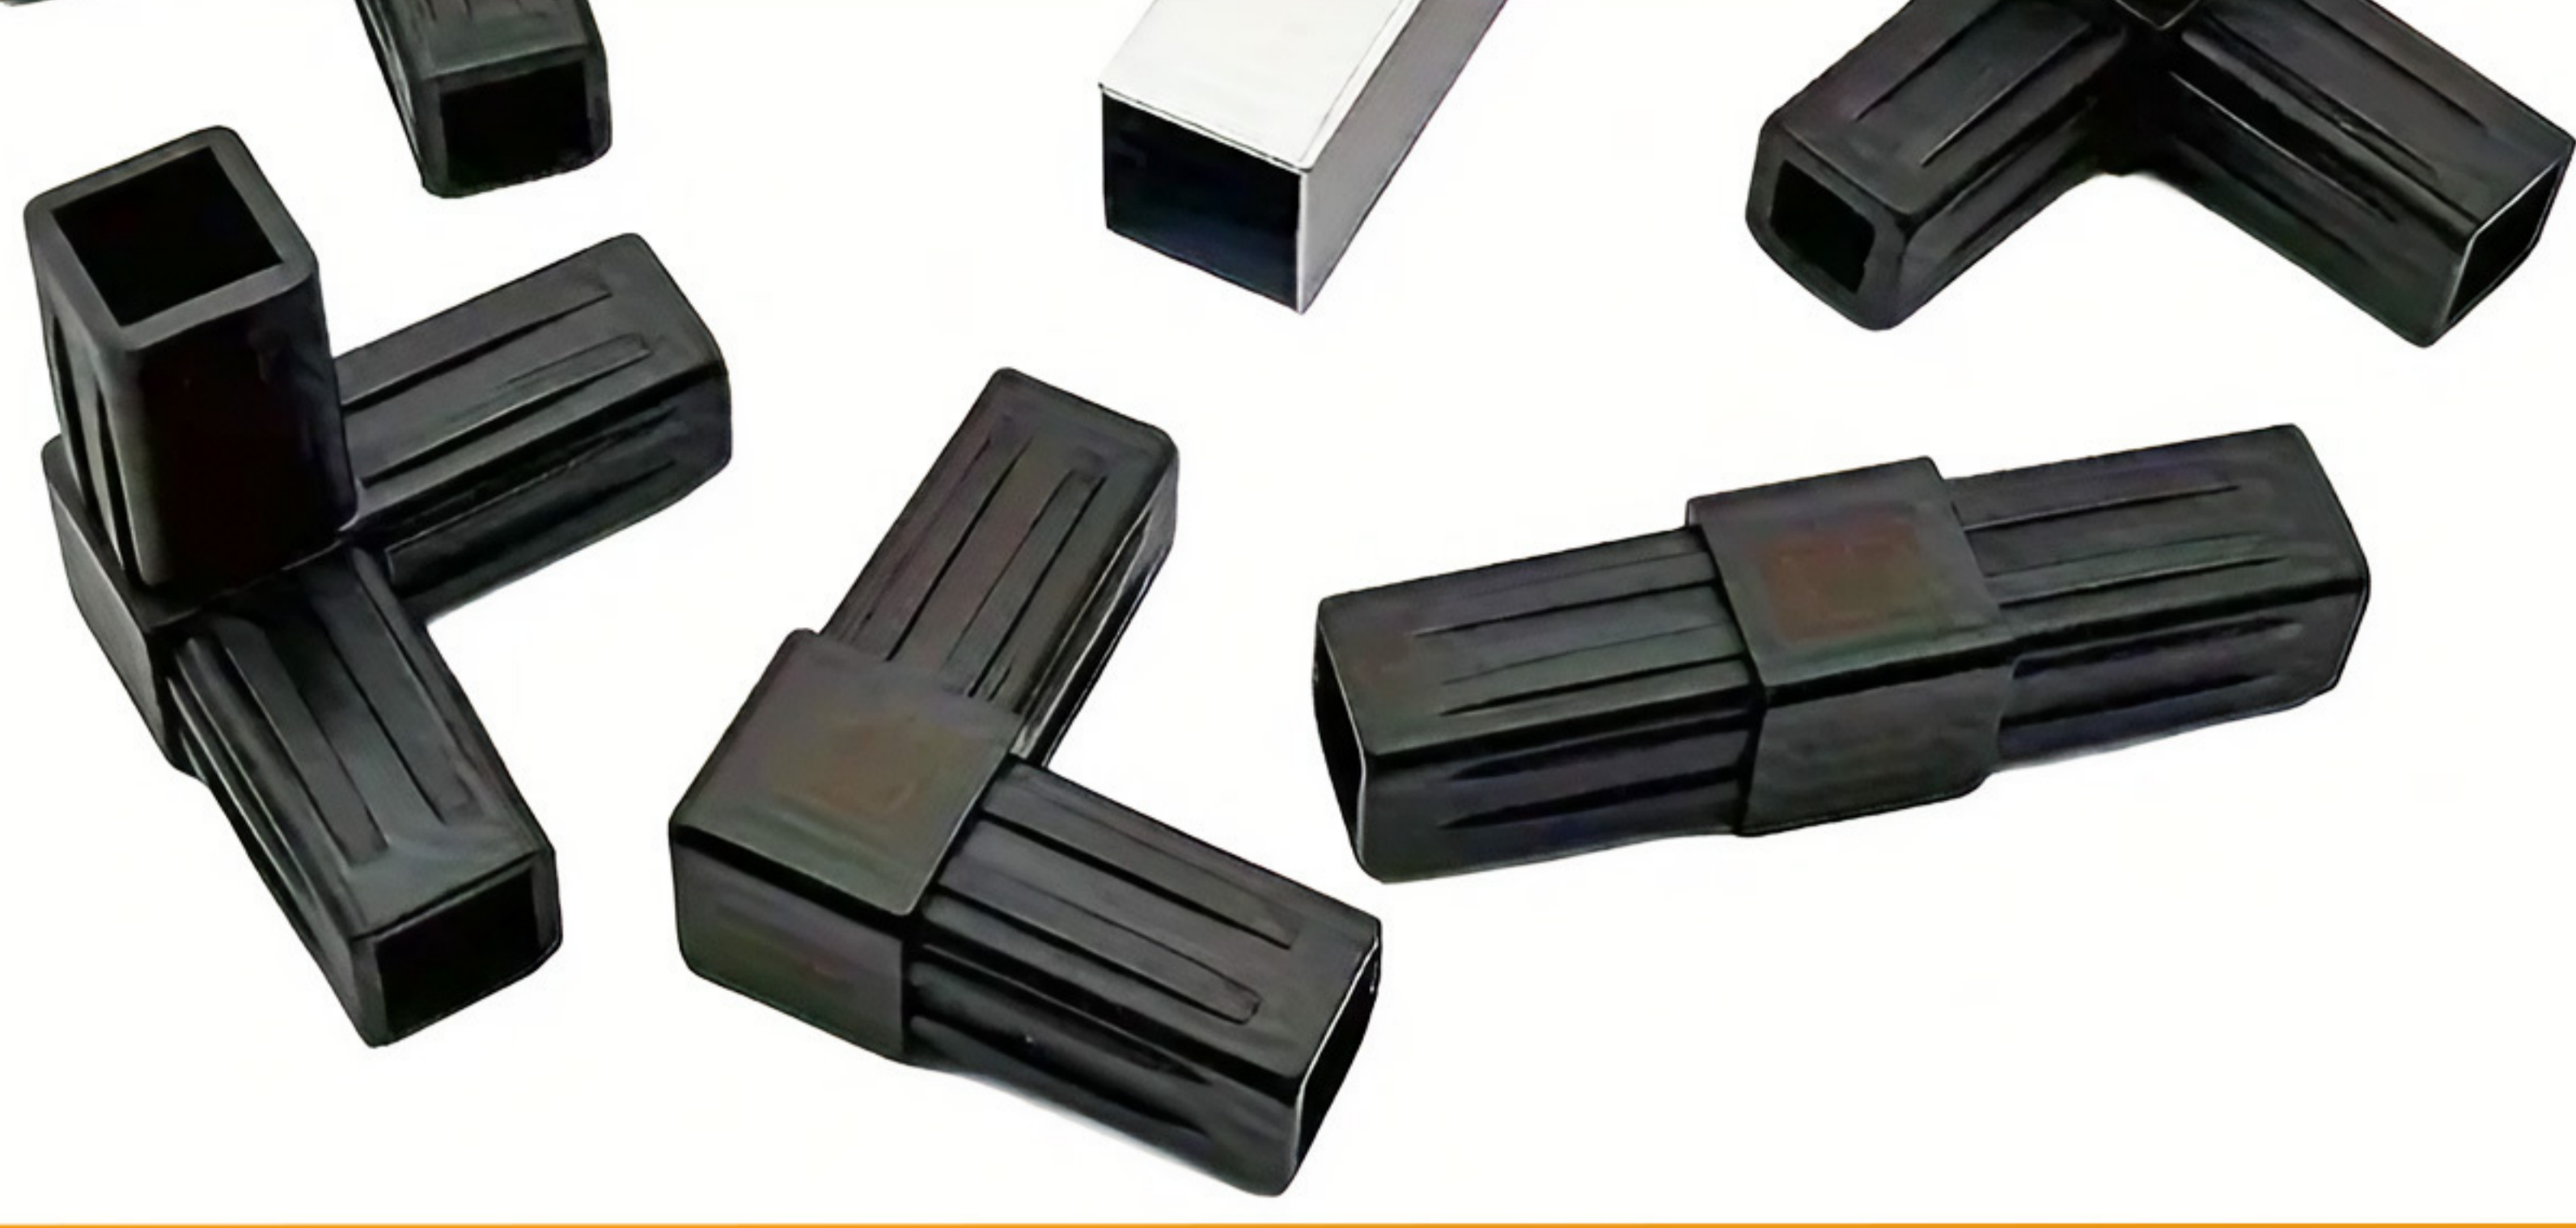

Firmalazım

25*25*1,5 MM. BAĞLANTI PARÇASI