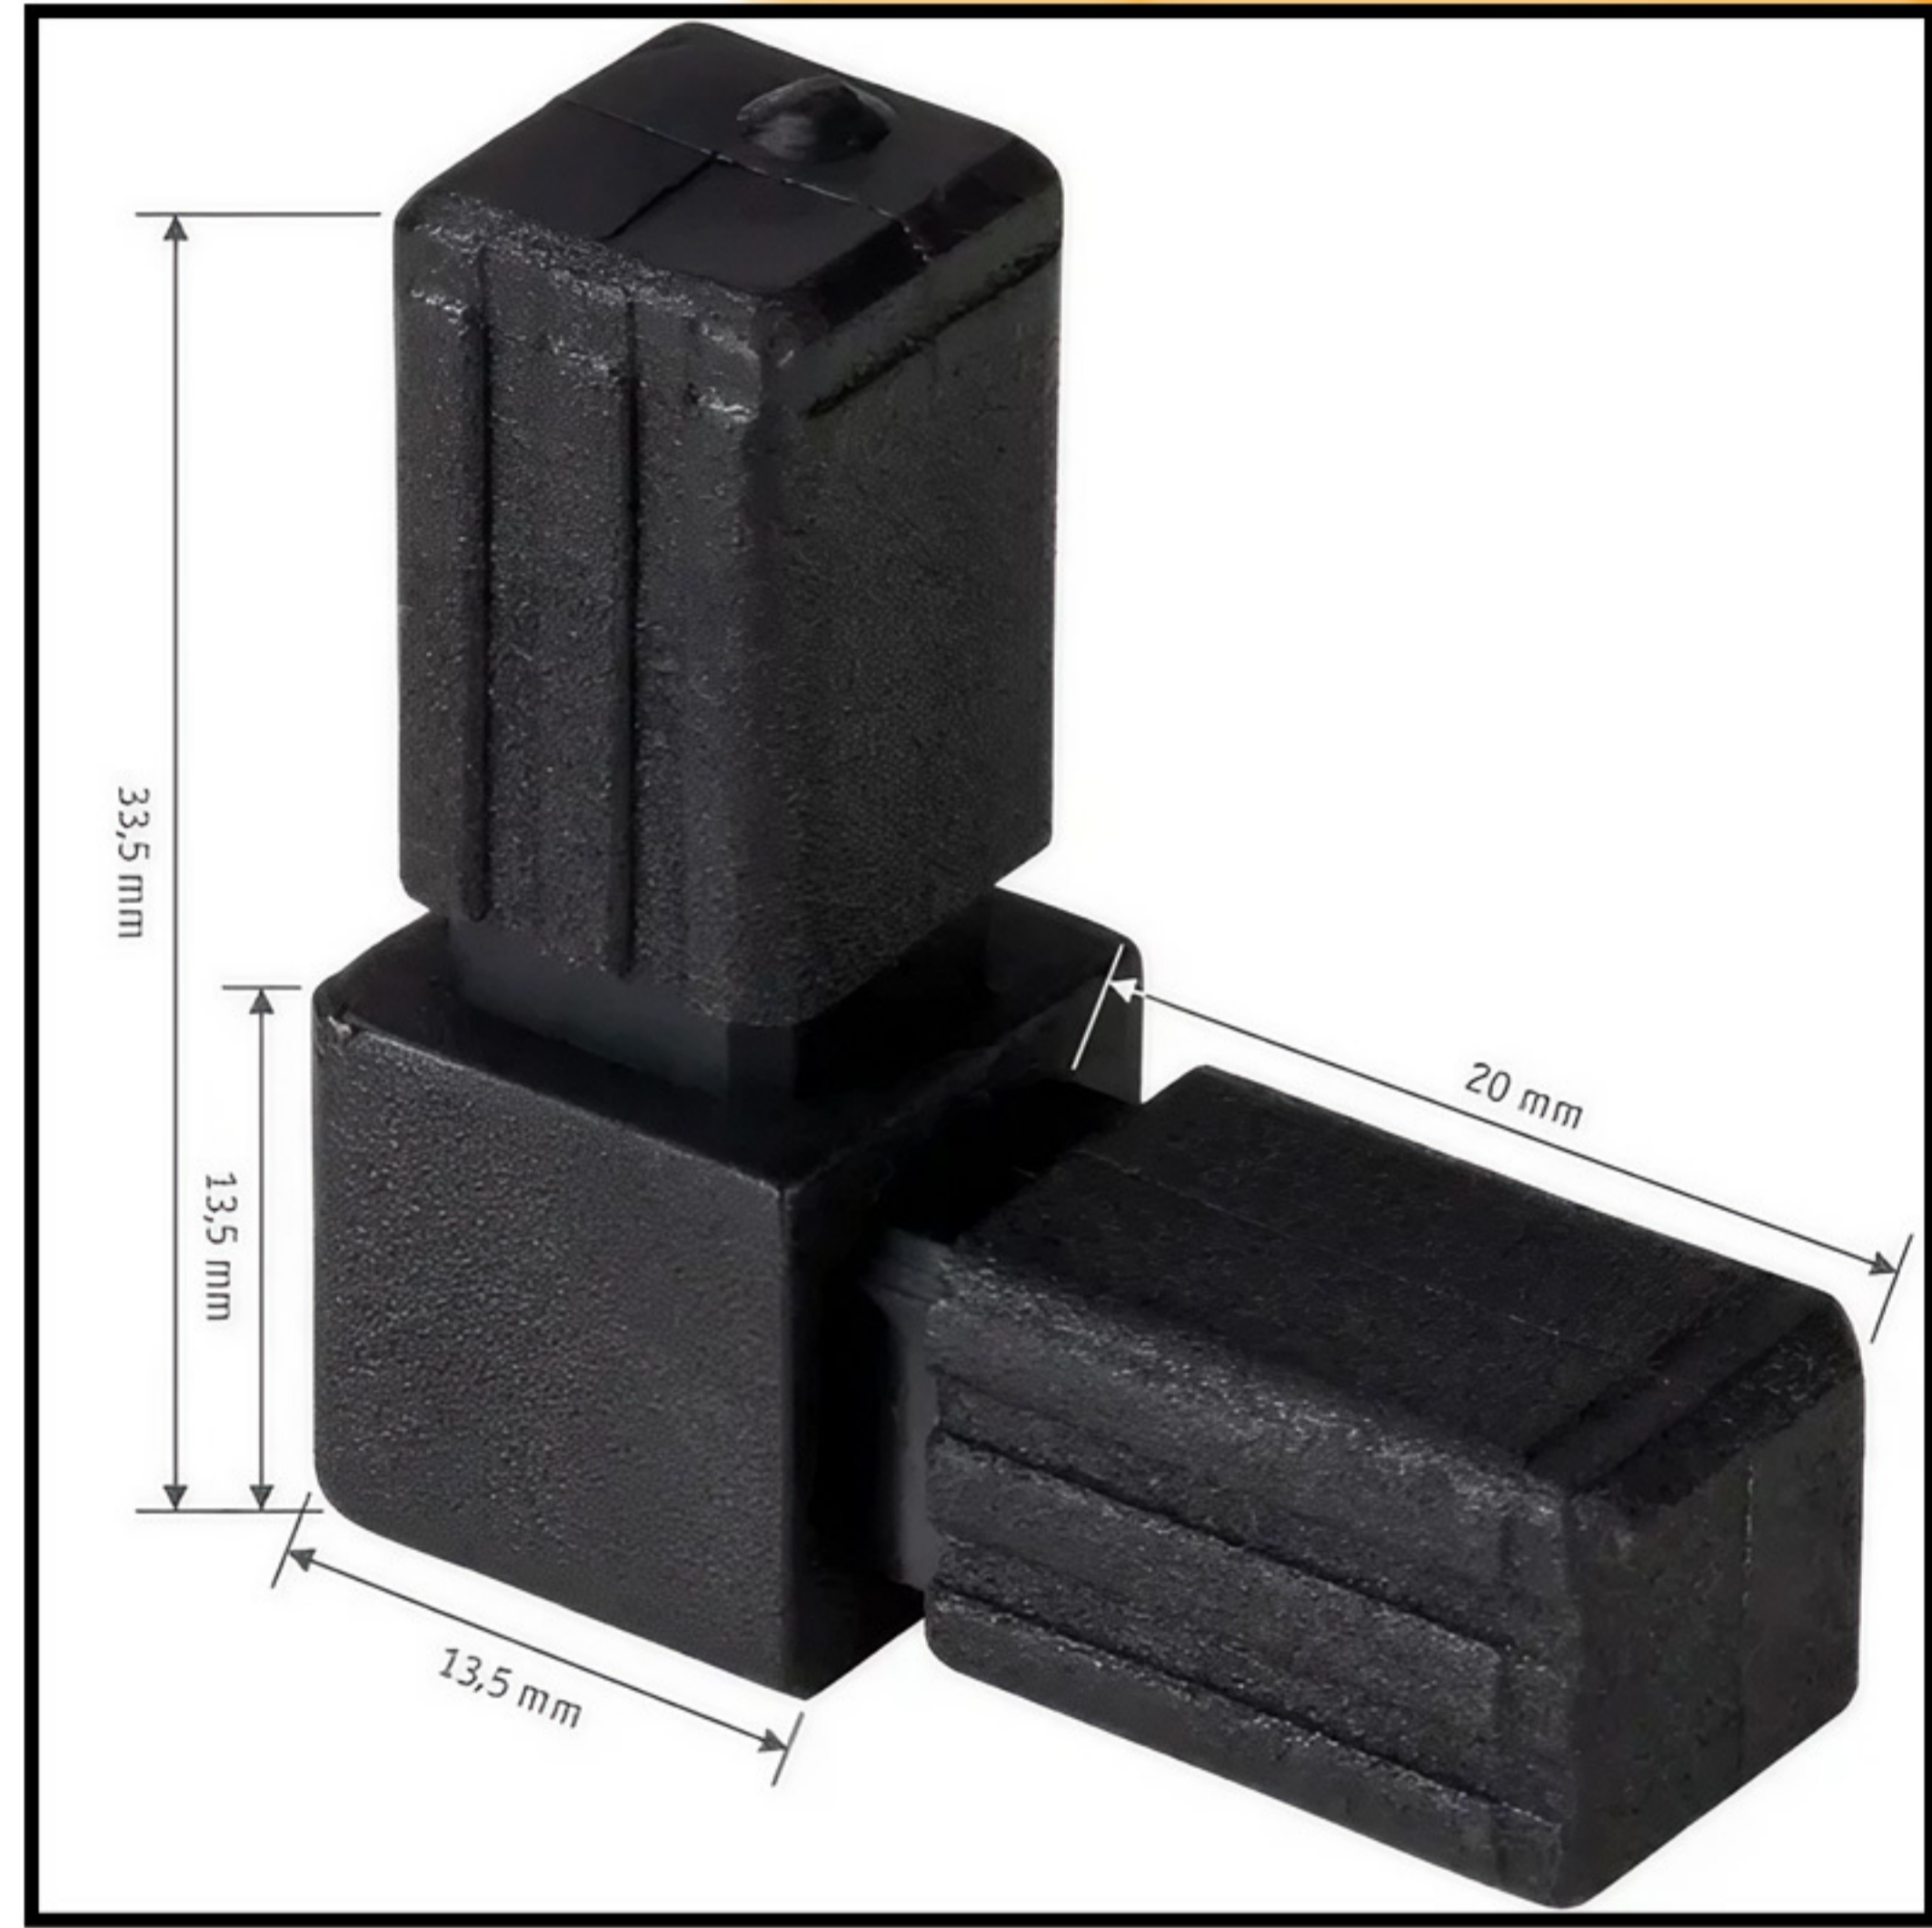

13,5 * 13,5 * 1,25

L BAĞLANTI

13,5 * 13,5 * 1,25

3'LÜ BAĞLANTI

13,5 * 13,5 * 1,25

T BAĞLANTI

Kutu Profil Bağlantı Parçaları Cam Elyafı ve Poliüretan Malzemelerden üretilmiştir.

Whatsapp Sipariş
+905425198365

Instagram Sayfamız
Instagram/firmalazım

Web sitemizi ziyaret et!
www.firmalazim.com