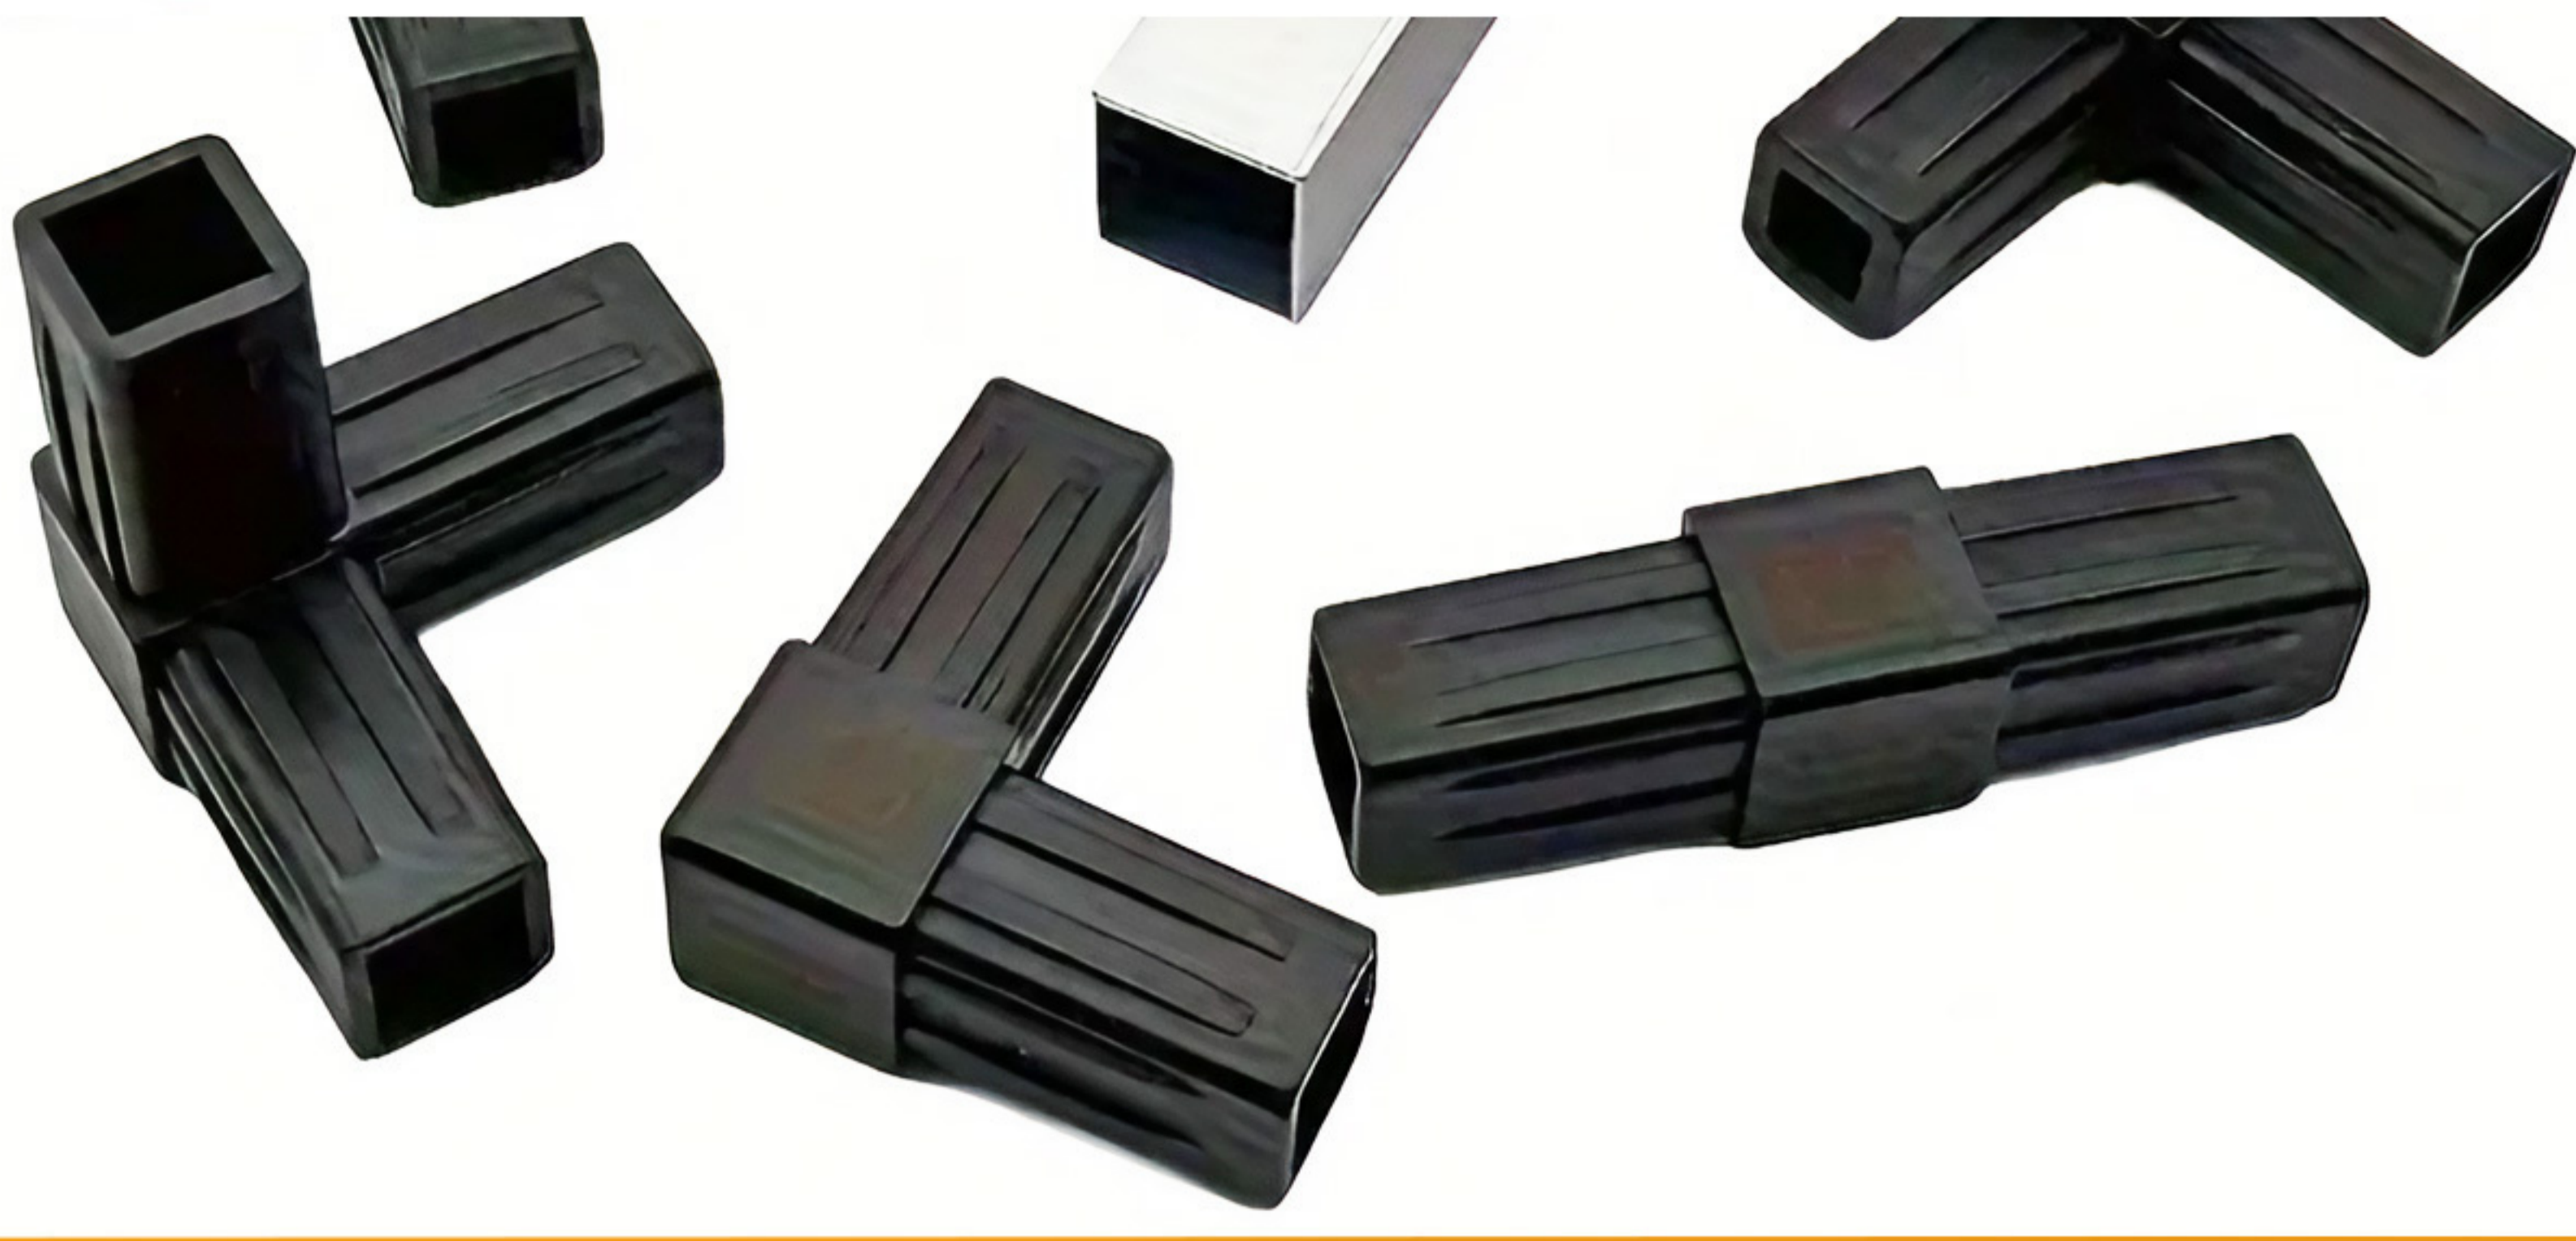

Firmalazım

25*25*1,5 MM. BAĞLANTI PARÇASI