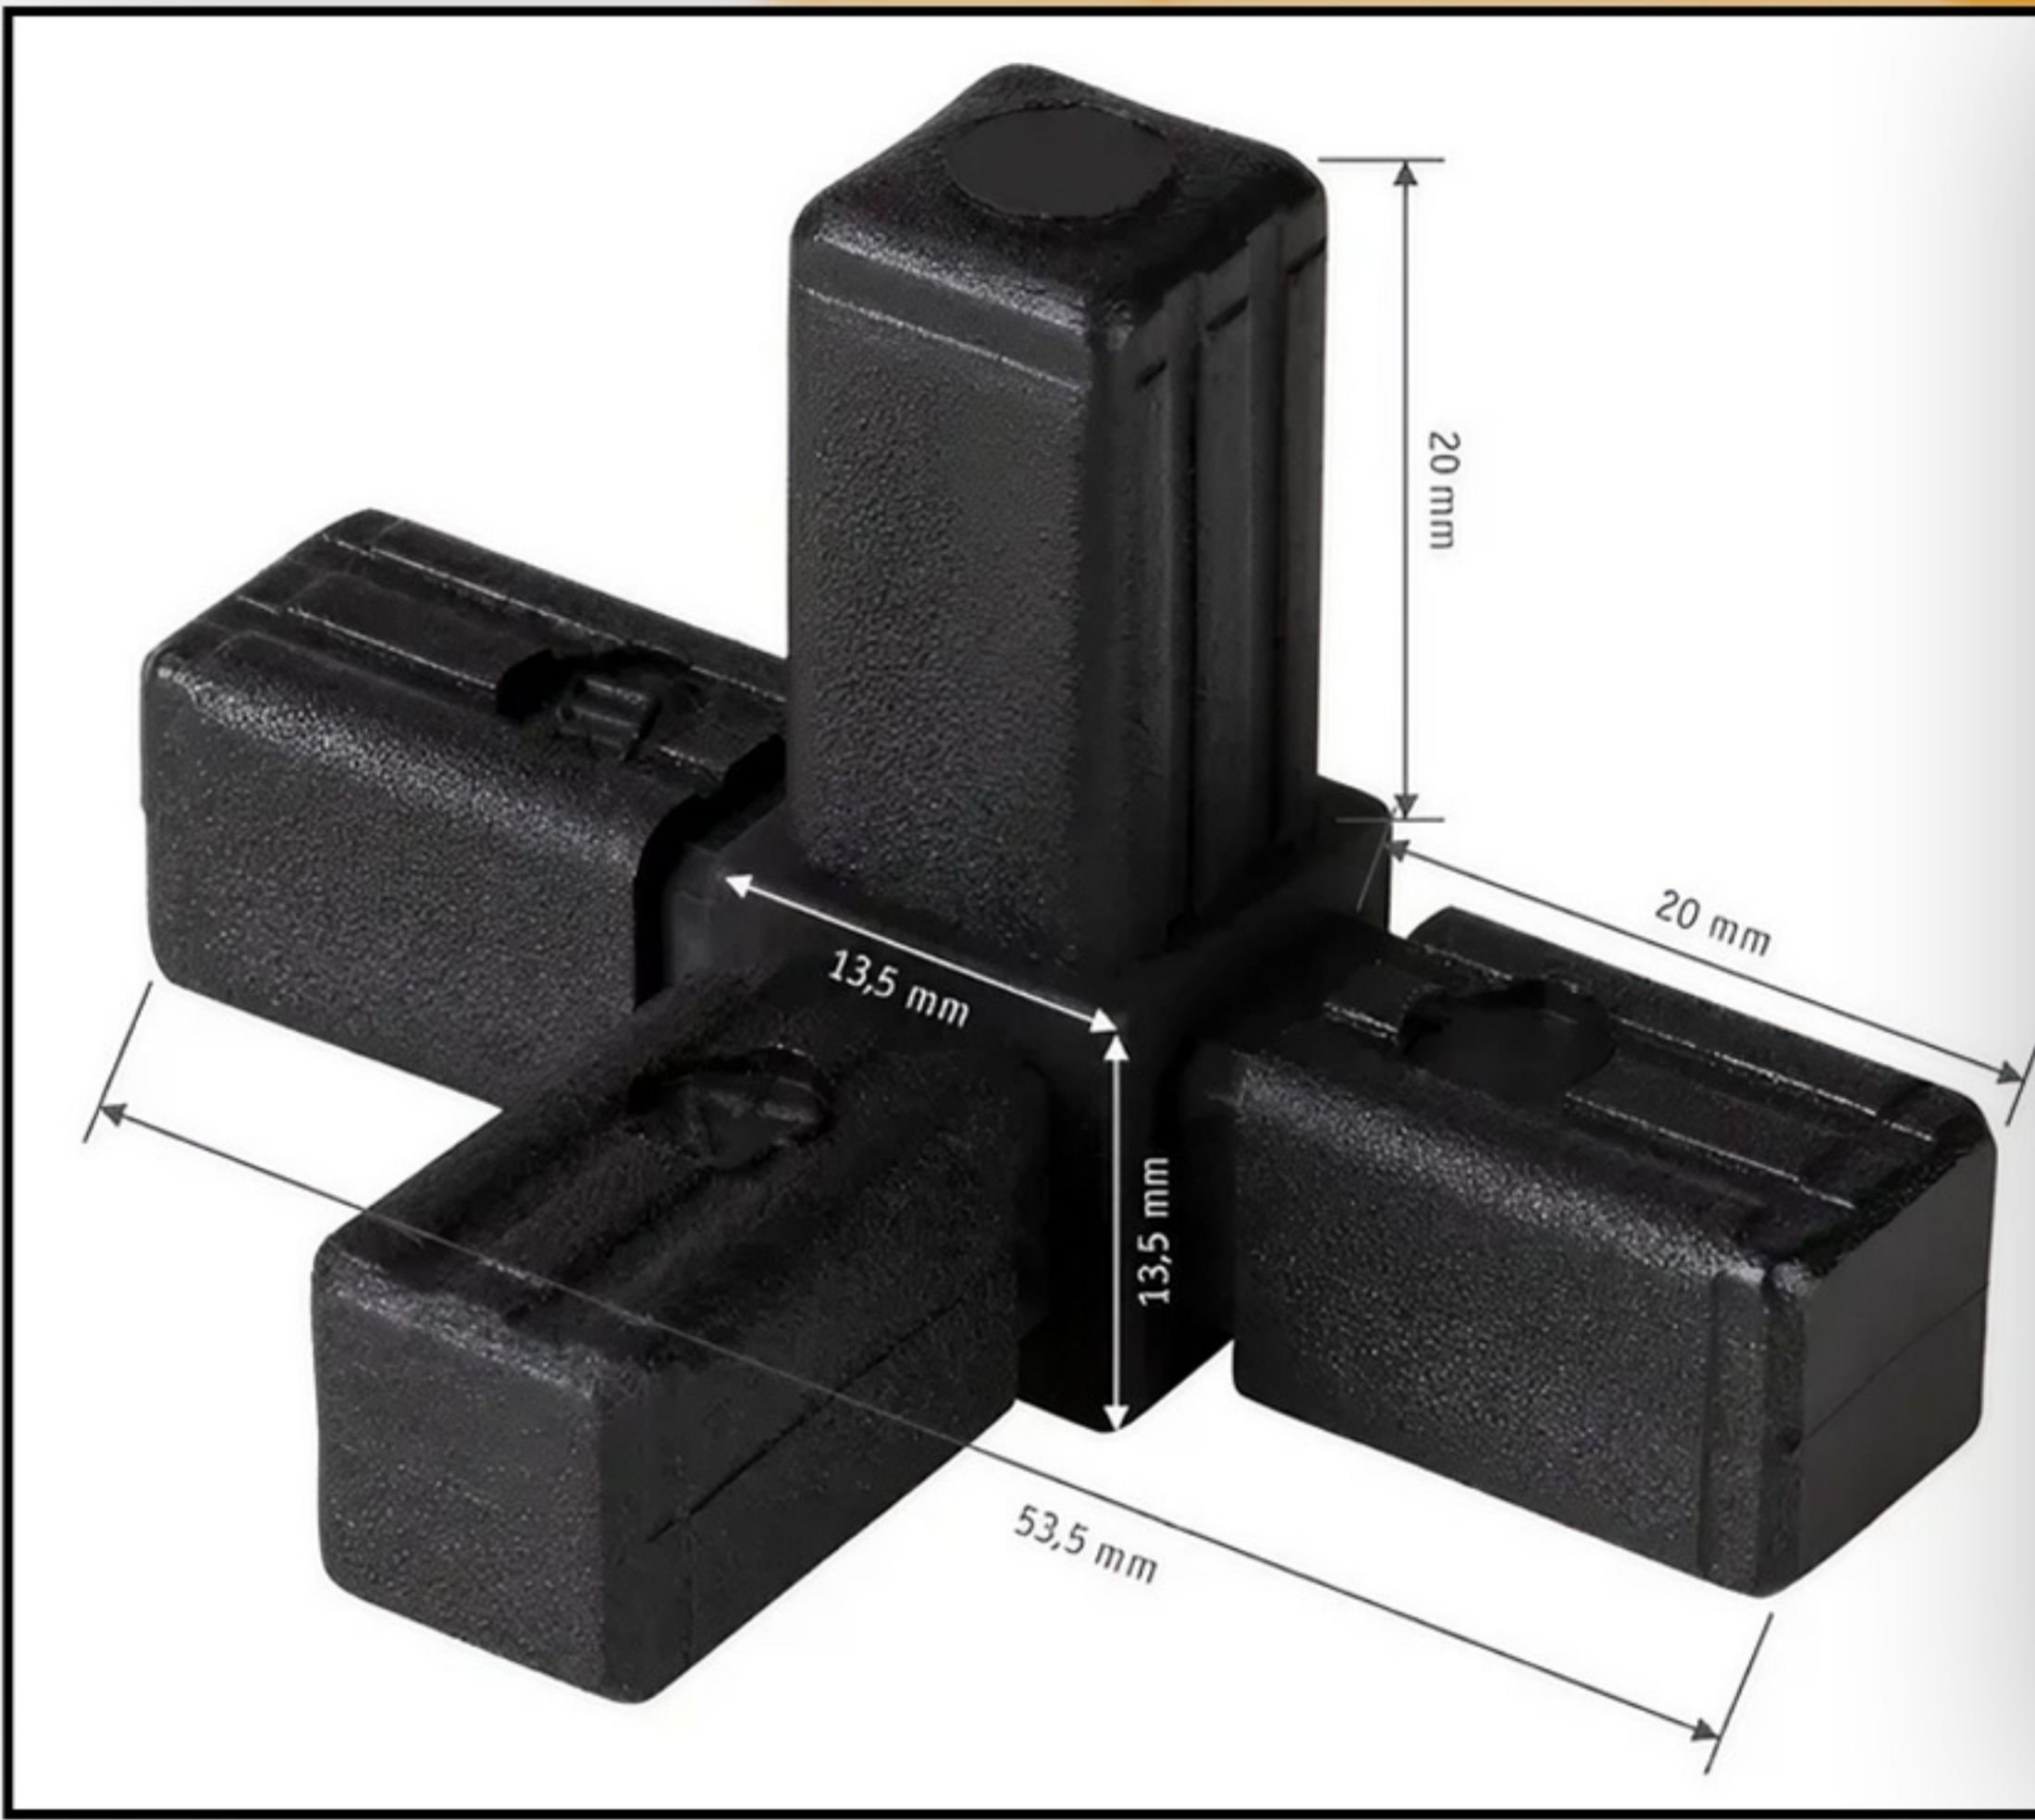

13,5*13,5*1,25 MM. BAĞLANTI PARÇASI

13,5 * 13,5 * 1,25

13,5 * 13,5 * 1,25

13,5 * 13,5 * 1,25

4'LÜ BAĞLANTI

ÇAPRAZ BAĞLANTI

5'Lİ BAĞLANTI

Kutu Profil Bağlantı Parçaları Cam Elyafı ve Poliüretan
Malzemelerden üretilmiştir.