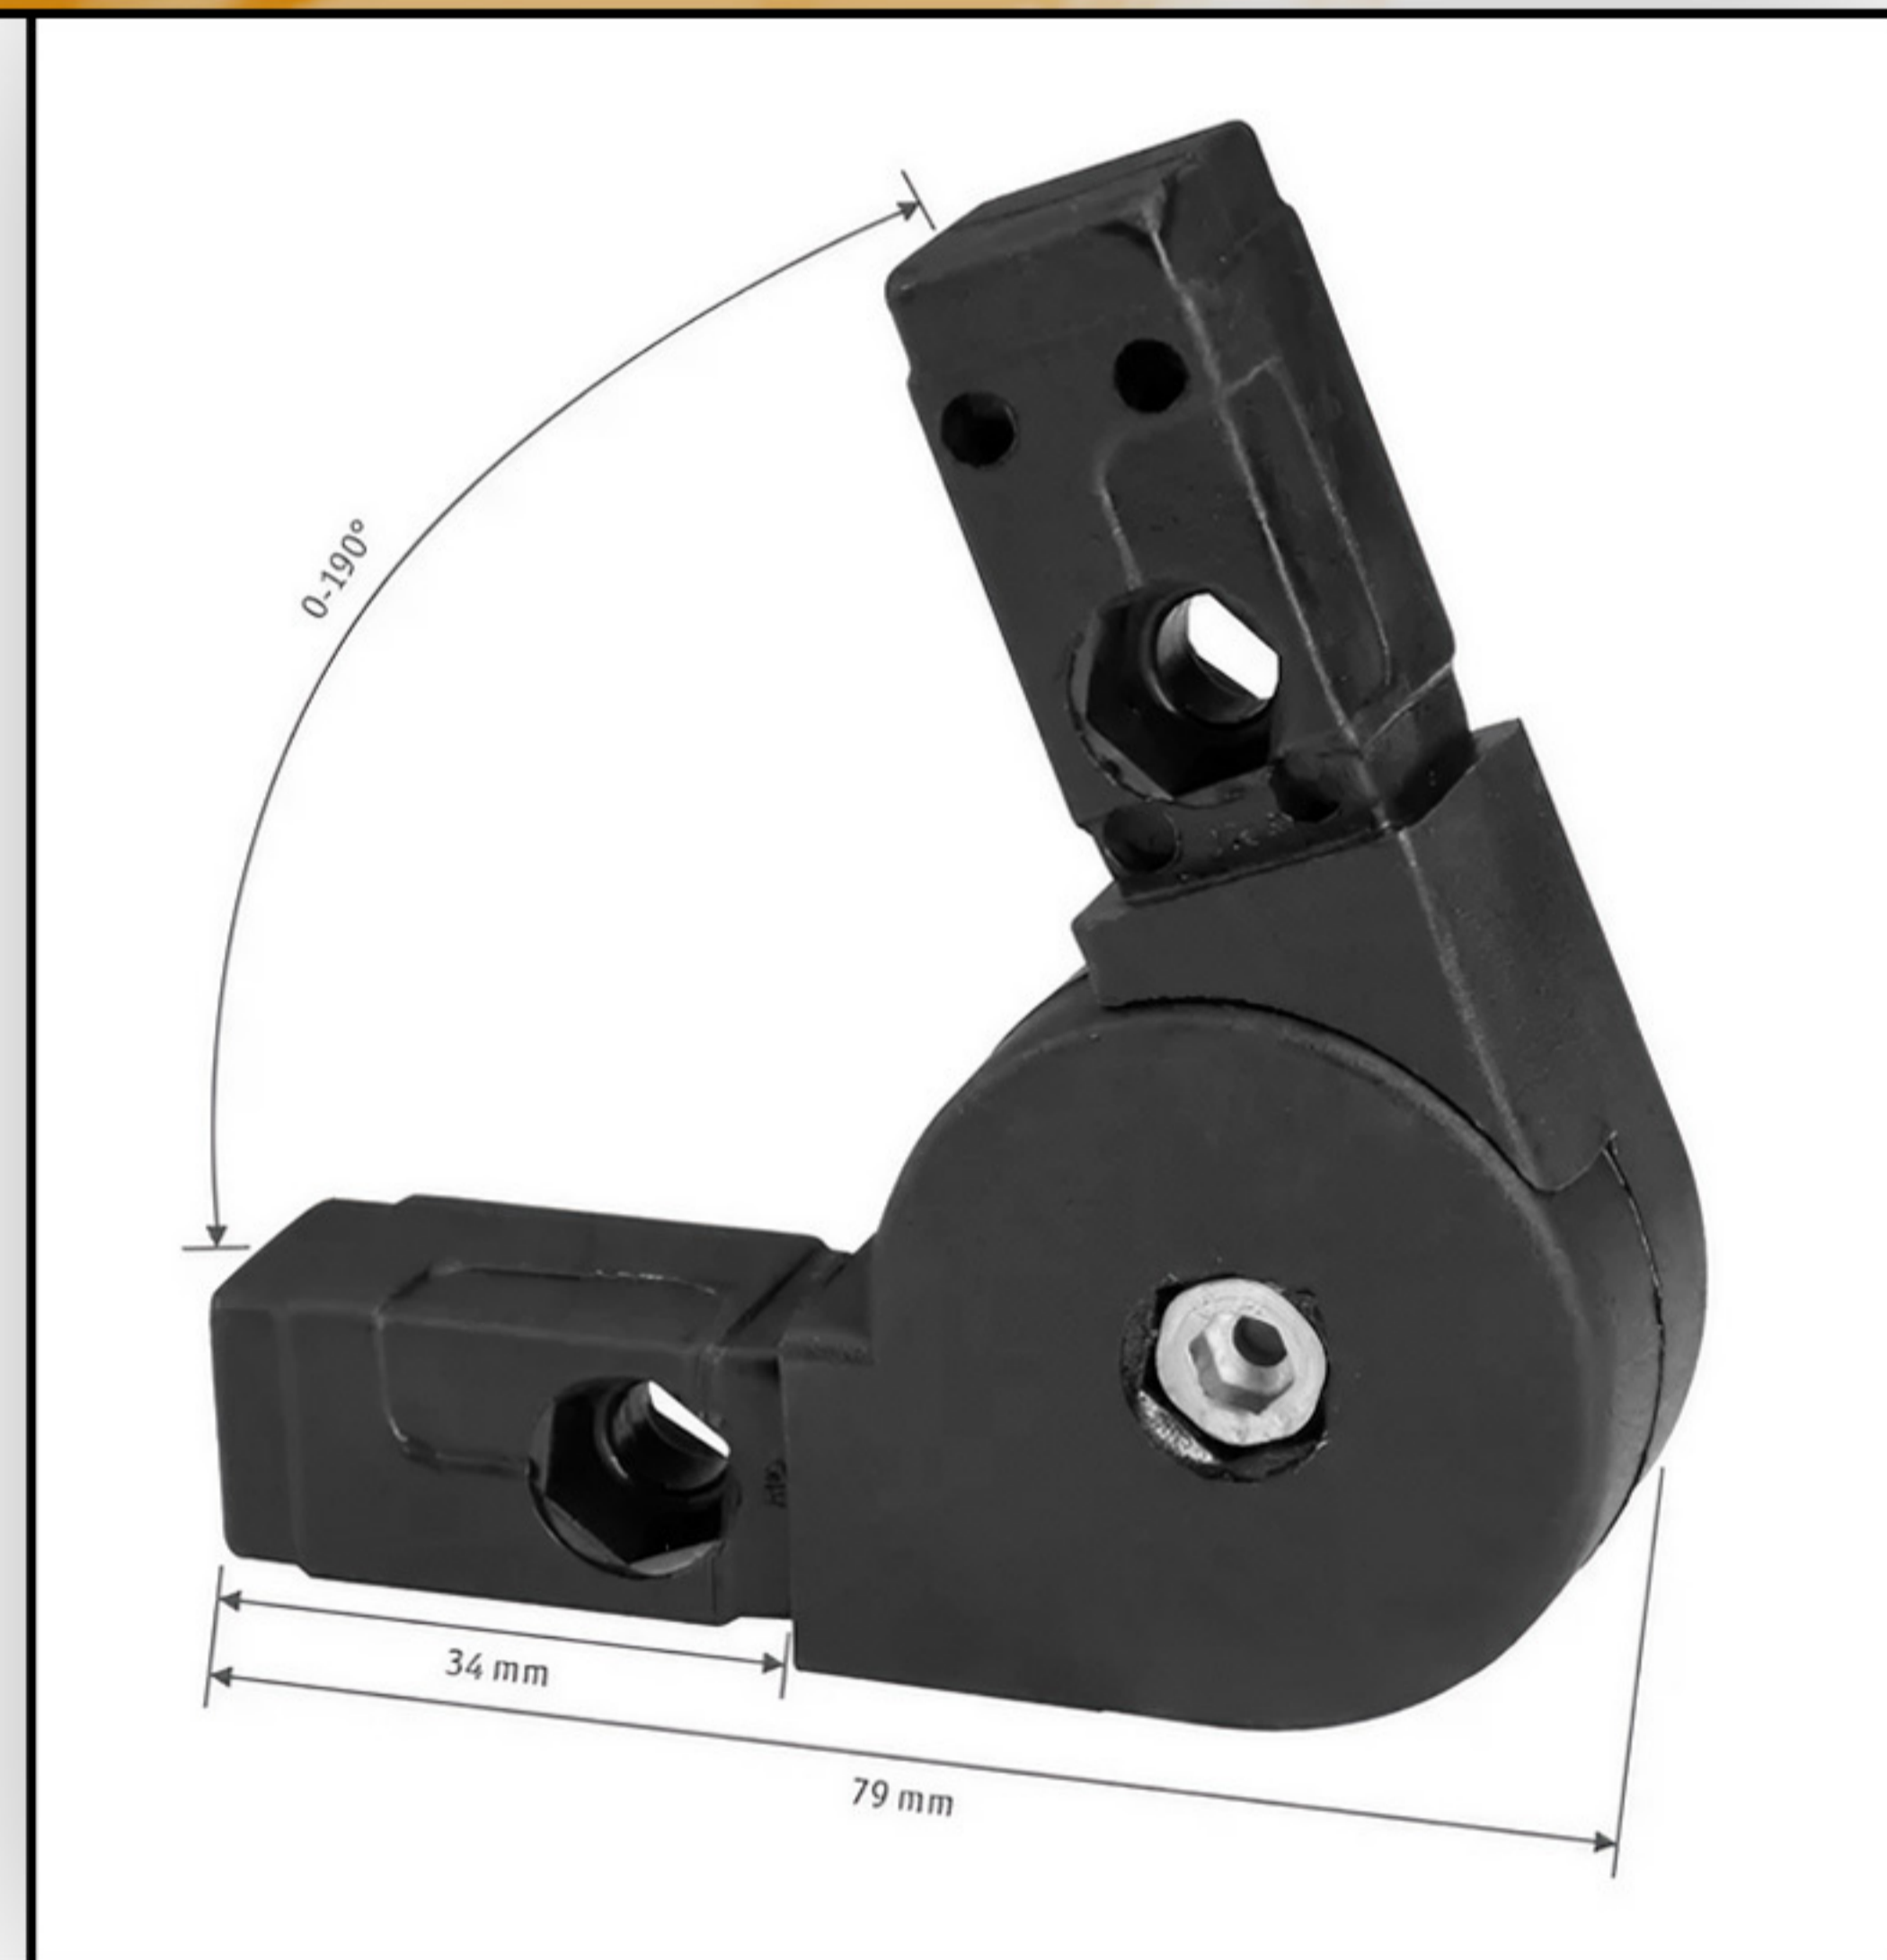

20 * 20 * 1,5
DÜZ BAĞLANTI

20 * 20 * 1,5
5'Lİ BAĞLANTI

20 * 20 * 1,5
HAREKETLİ

Kutu Profil Bağlantı Parçaları Cam Elyafı ve Poliüretan Malzemelerden üretilmiştir.

Whatsapp Sipariş
+905425198365

Instagram Sayfamız
Instagram/firmalazım