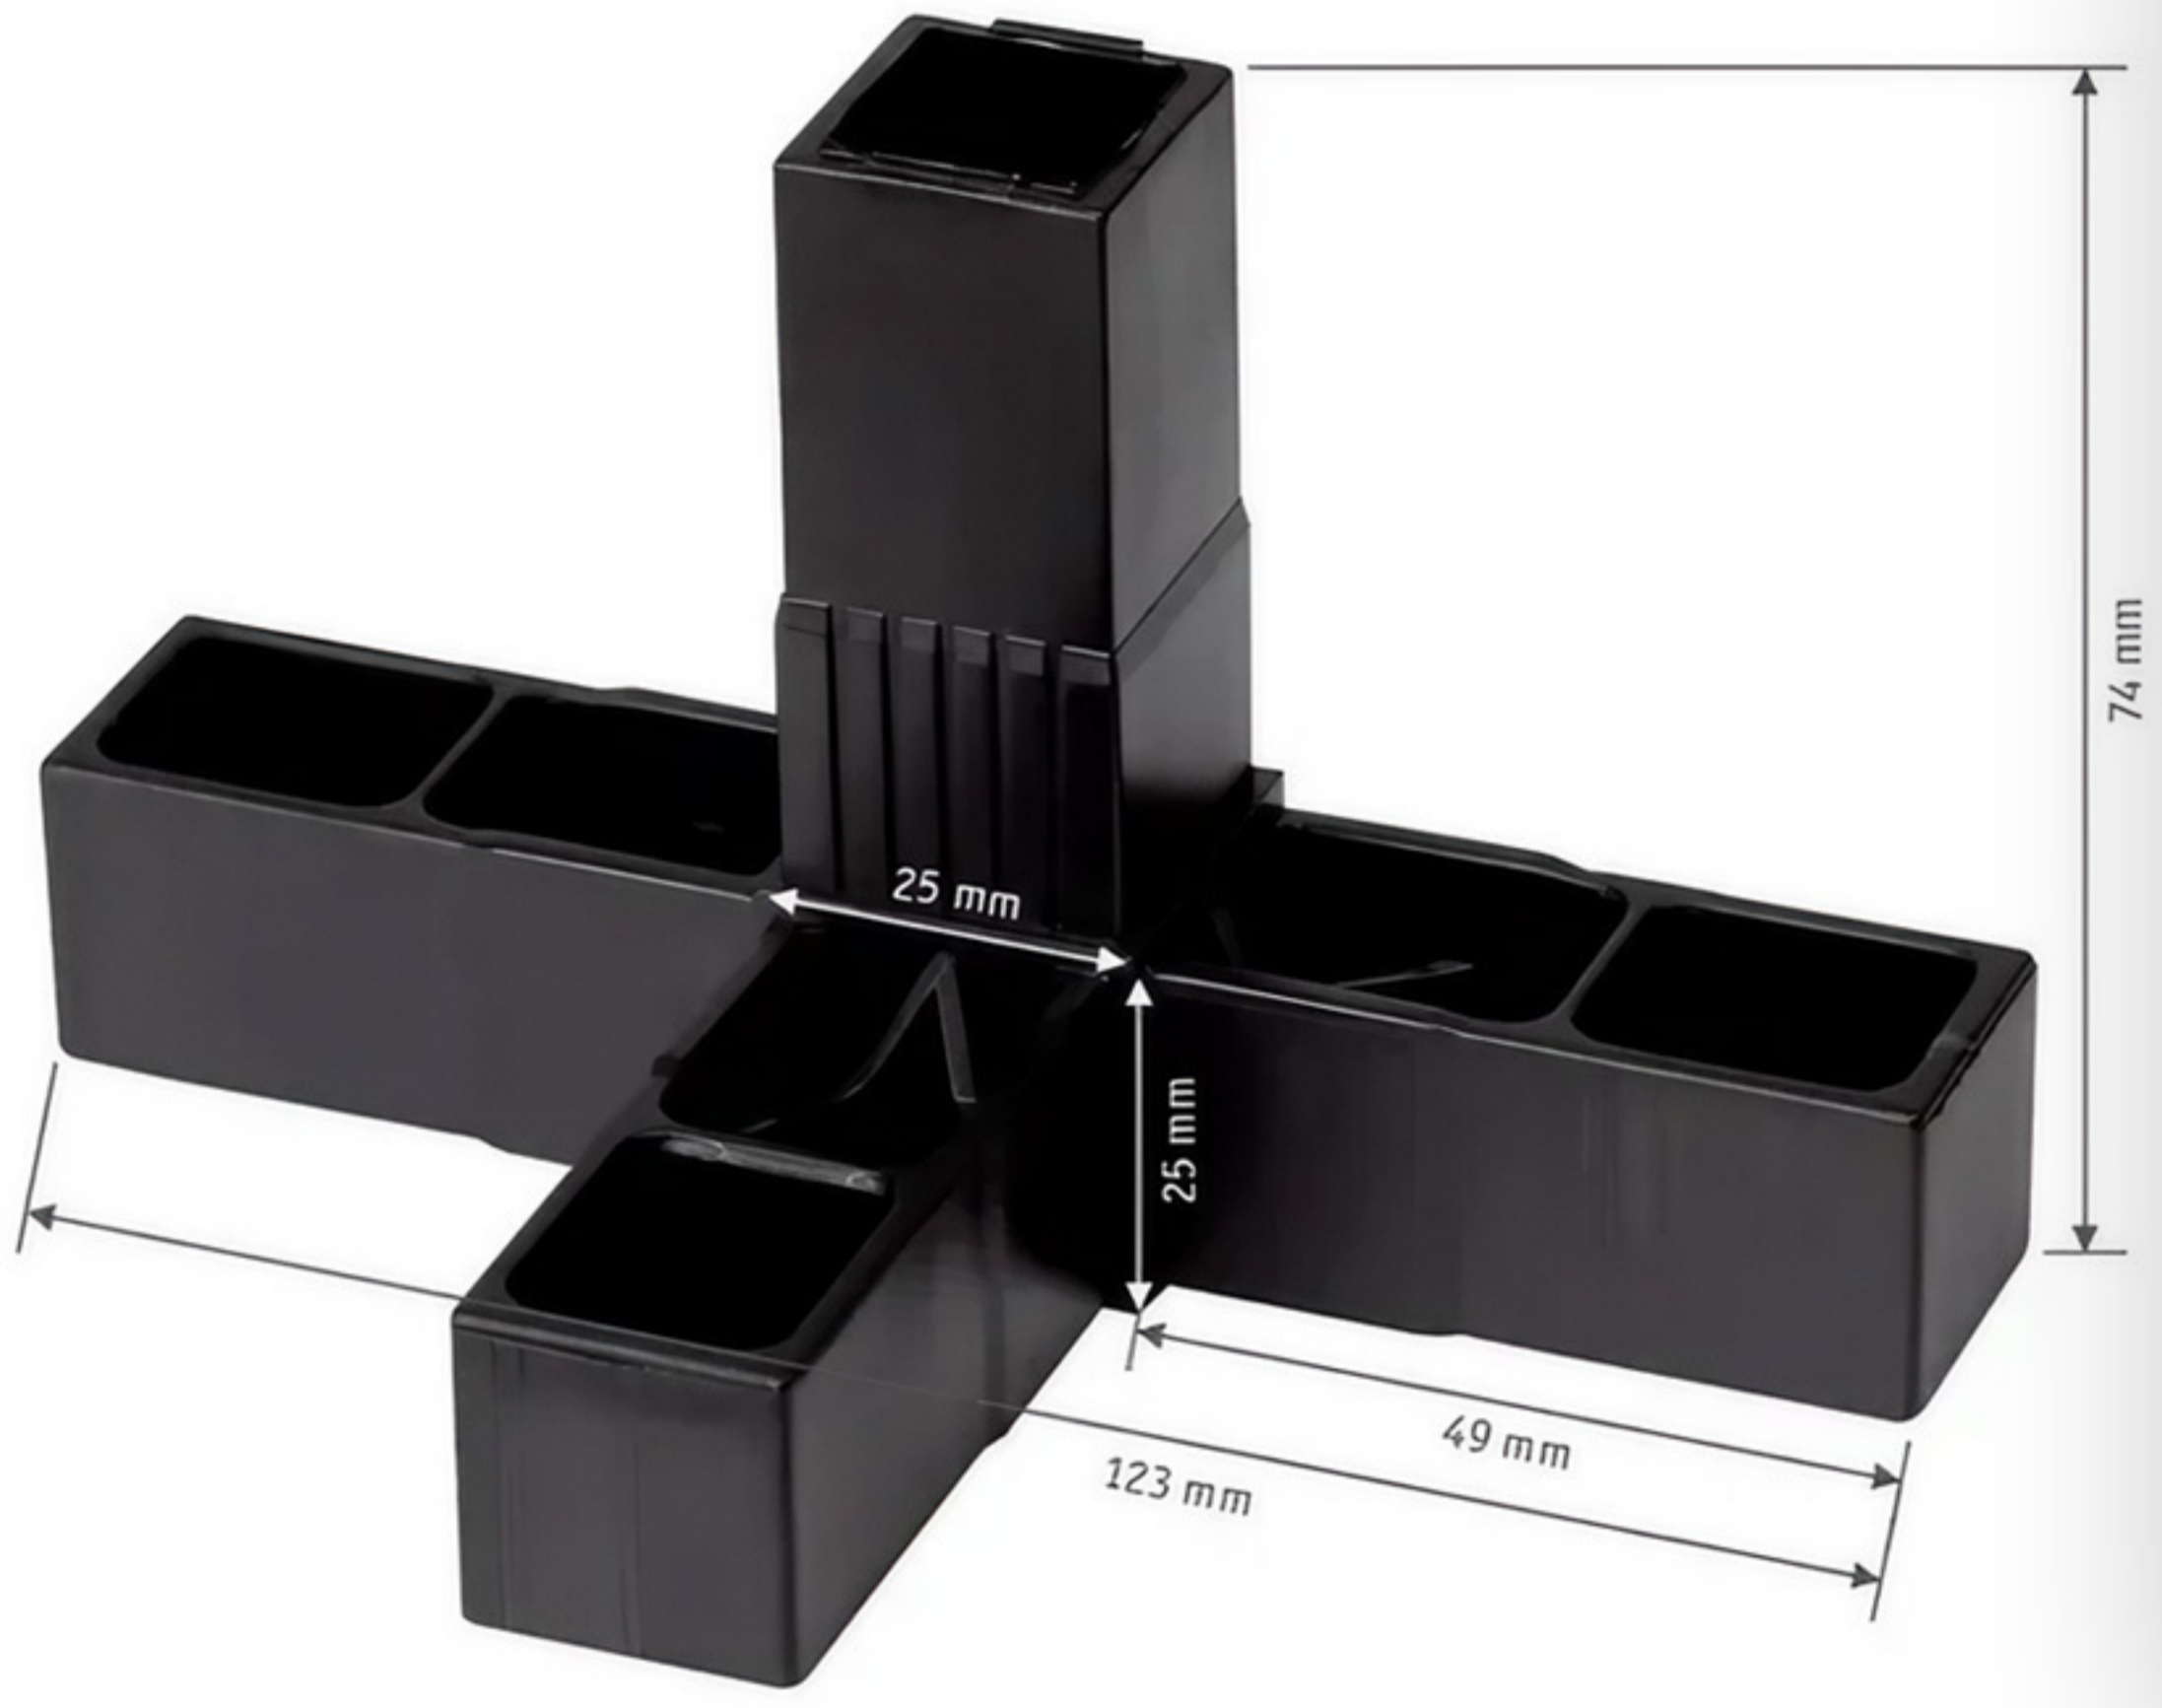

25 * 25 * 1,5

4'LÜ BAĞLANTI

25 * 25 * 1,5

DÜZ BAĞLANTI

25 * 25 * 1,5

5'Lİ BAĞLANTI

Kutu Profil Bağlantı Parçaları Cam Elyafı ve Poliüretan
Malzemelerden üretilmiştir.

Whatsapp Sipariş
+905425198365

Instagram Sayfamız
Instagram/firmalazım

Web sitemizi ziyaret et!
www.firmalazım.com