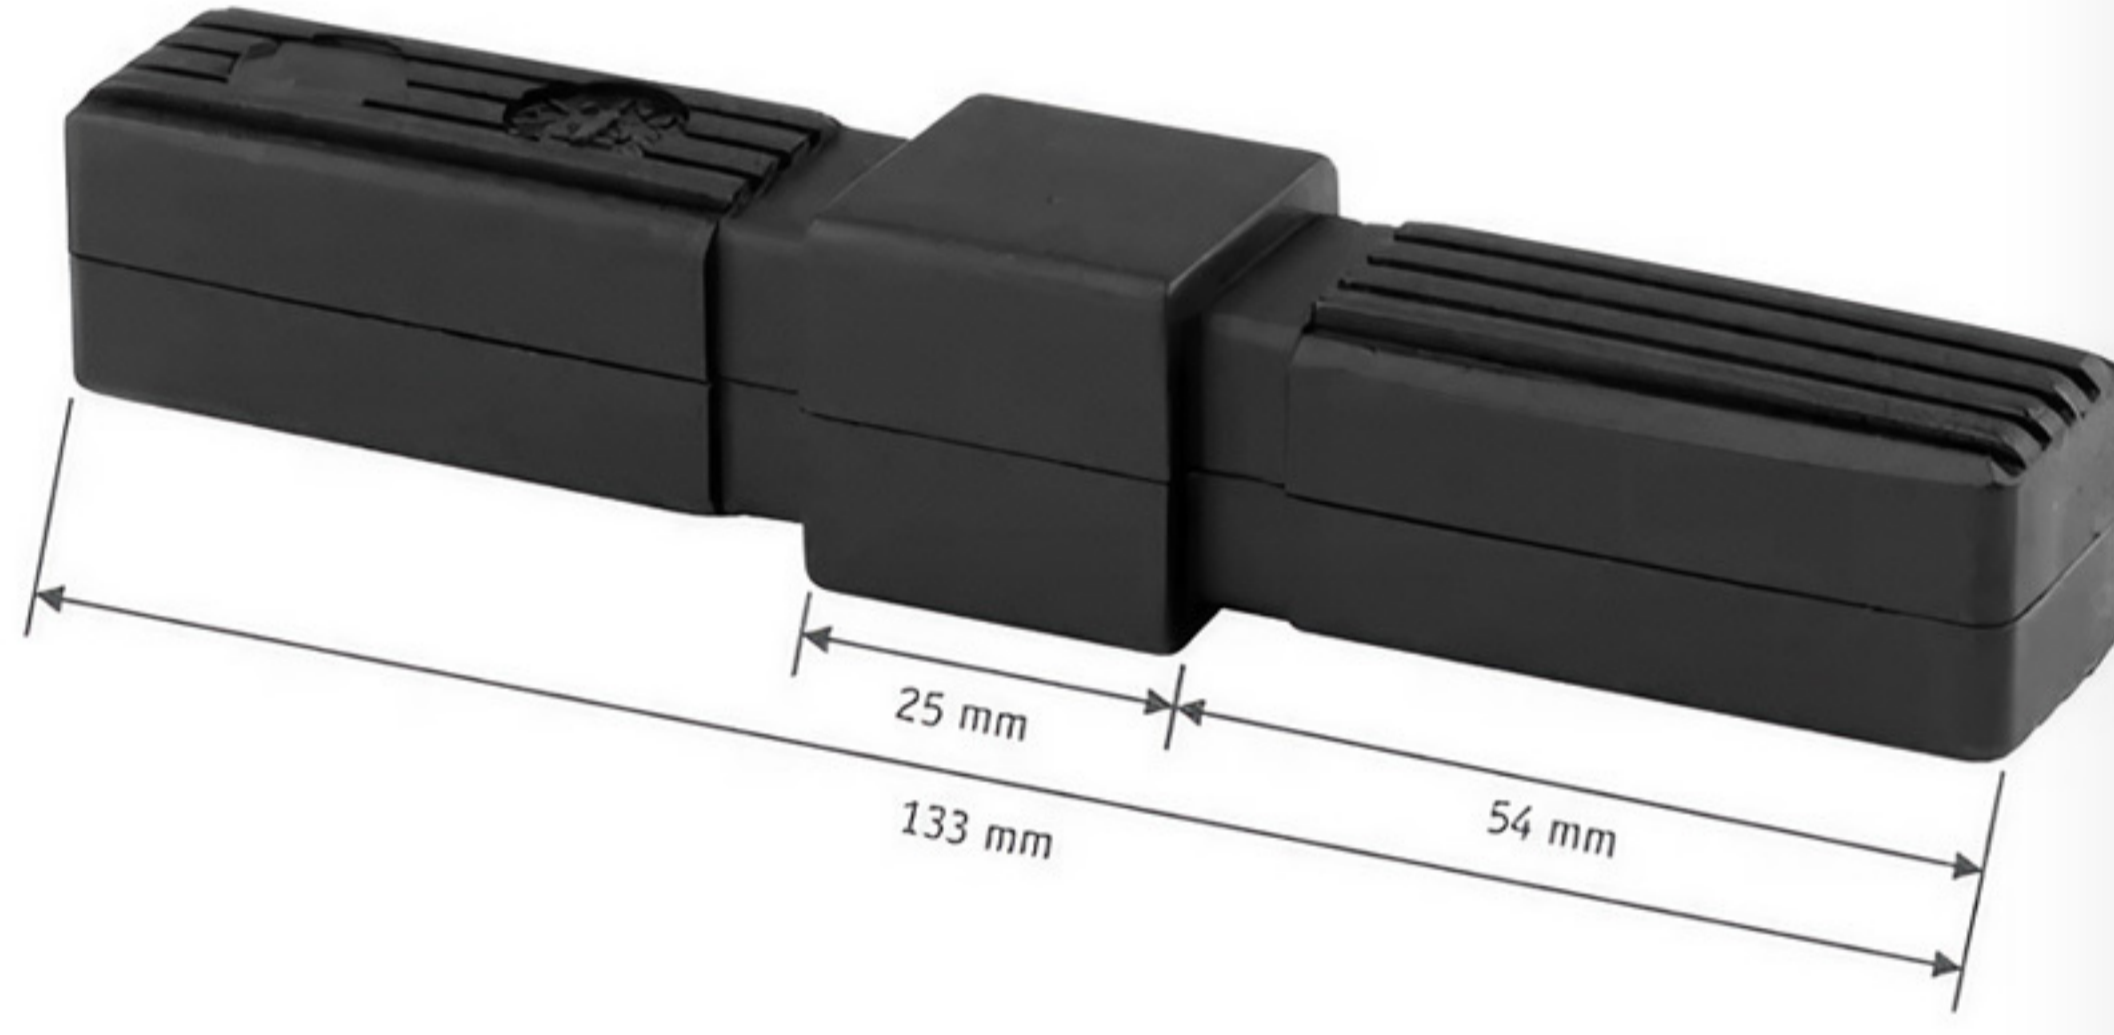

25 * 25 * 1,5

4'LÜ BAĞLANTI

25 * 25 * 1,5

DÜZ BAĞLANTI

25 * 25 * 1,5

5'Lİ BAĞLANTI

Kutu Profil Bağlantı Parçaları Cam Elyafı ve Poliüretan
Malzemelerden üretilmiştir.

Whatsapp Sipariş
+905425198365

Instagram Sayfamız
Instagram/firmalazım

Web sitemizi ziyaret et!
www.firmalazım.com