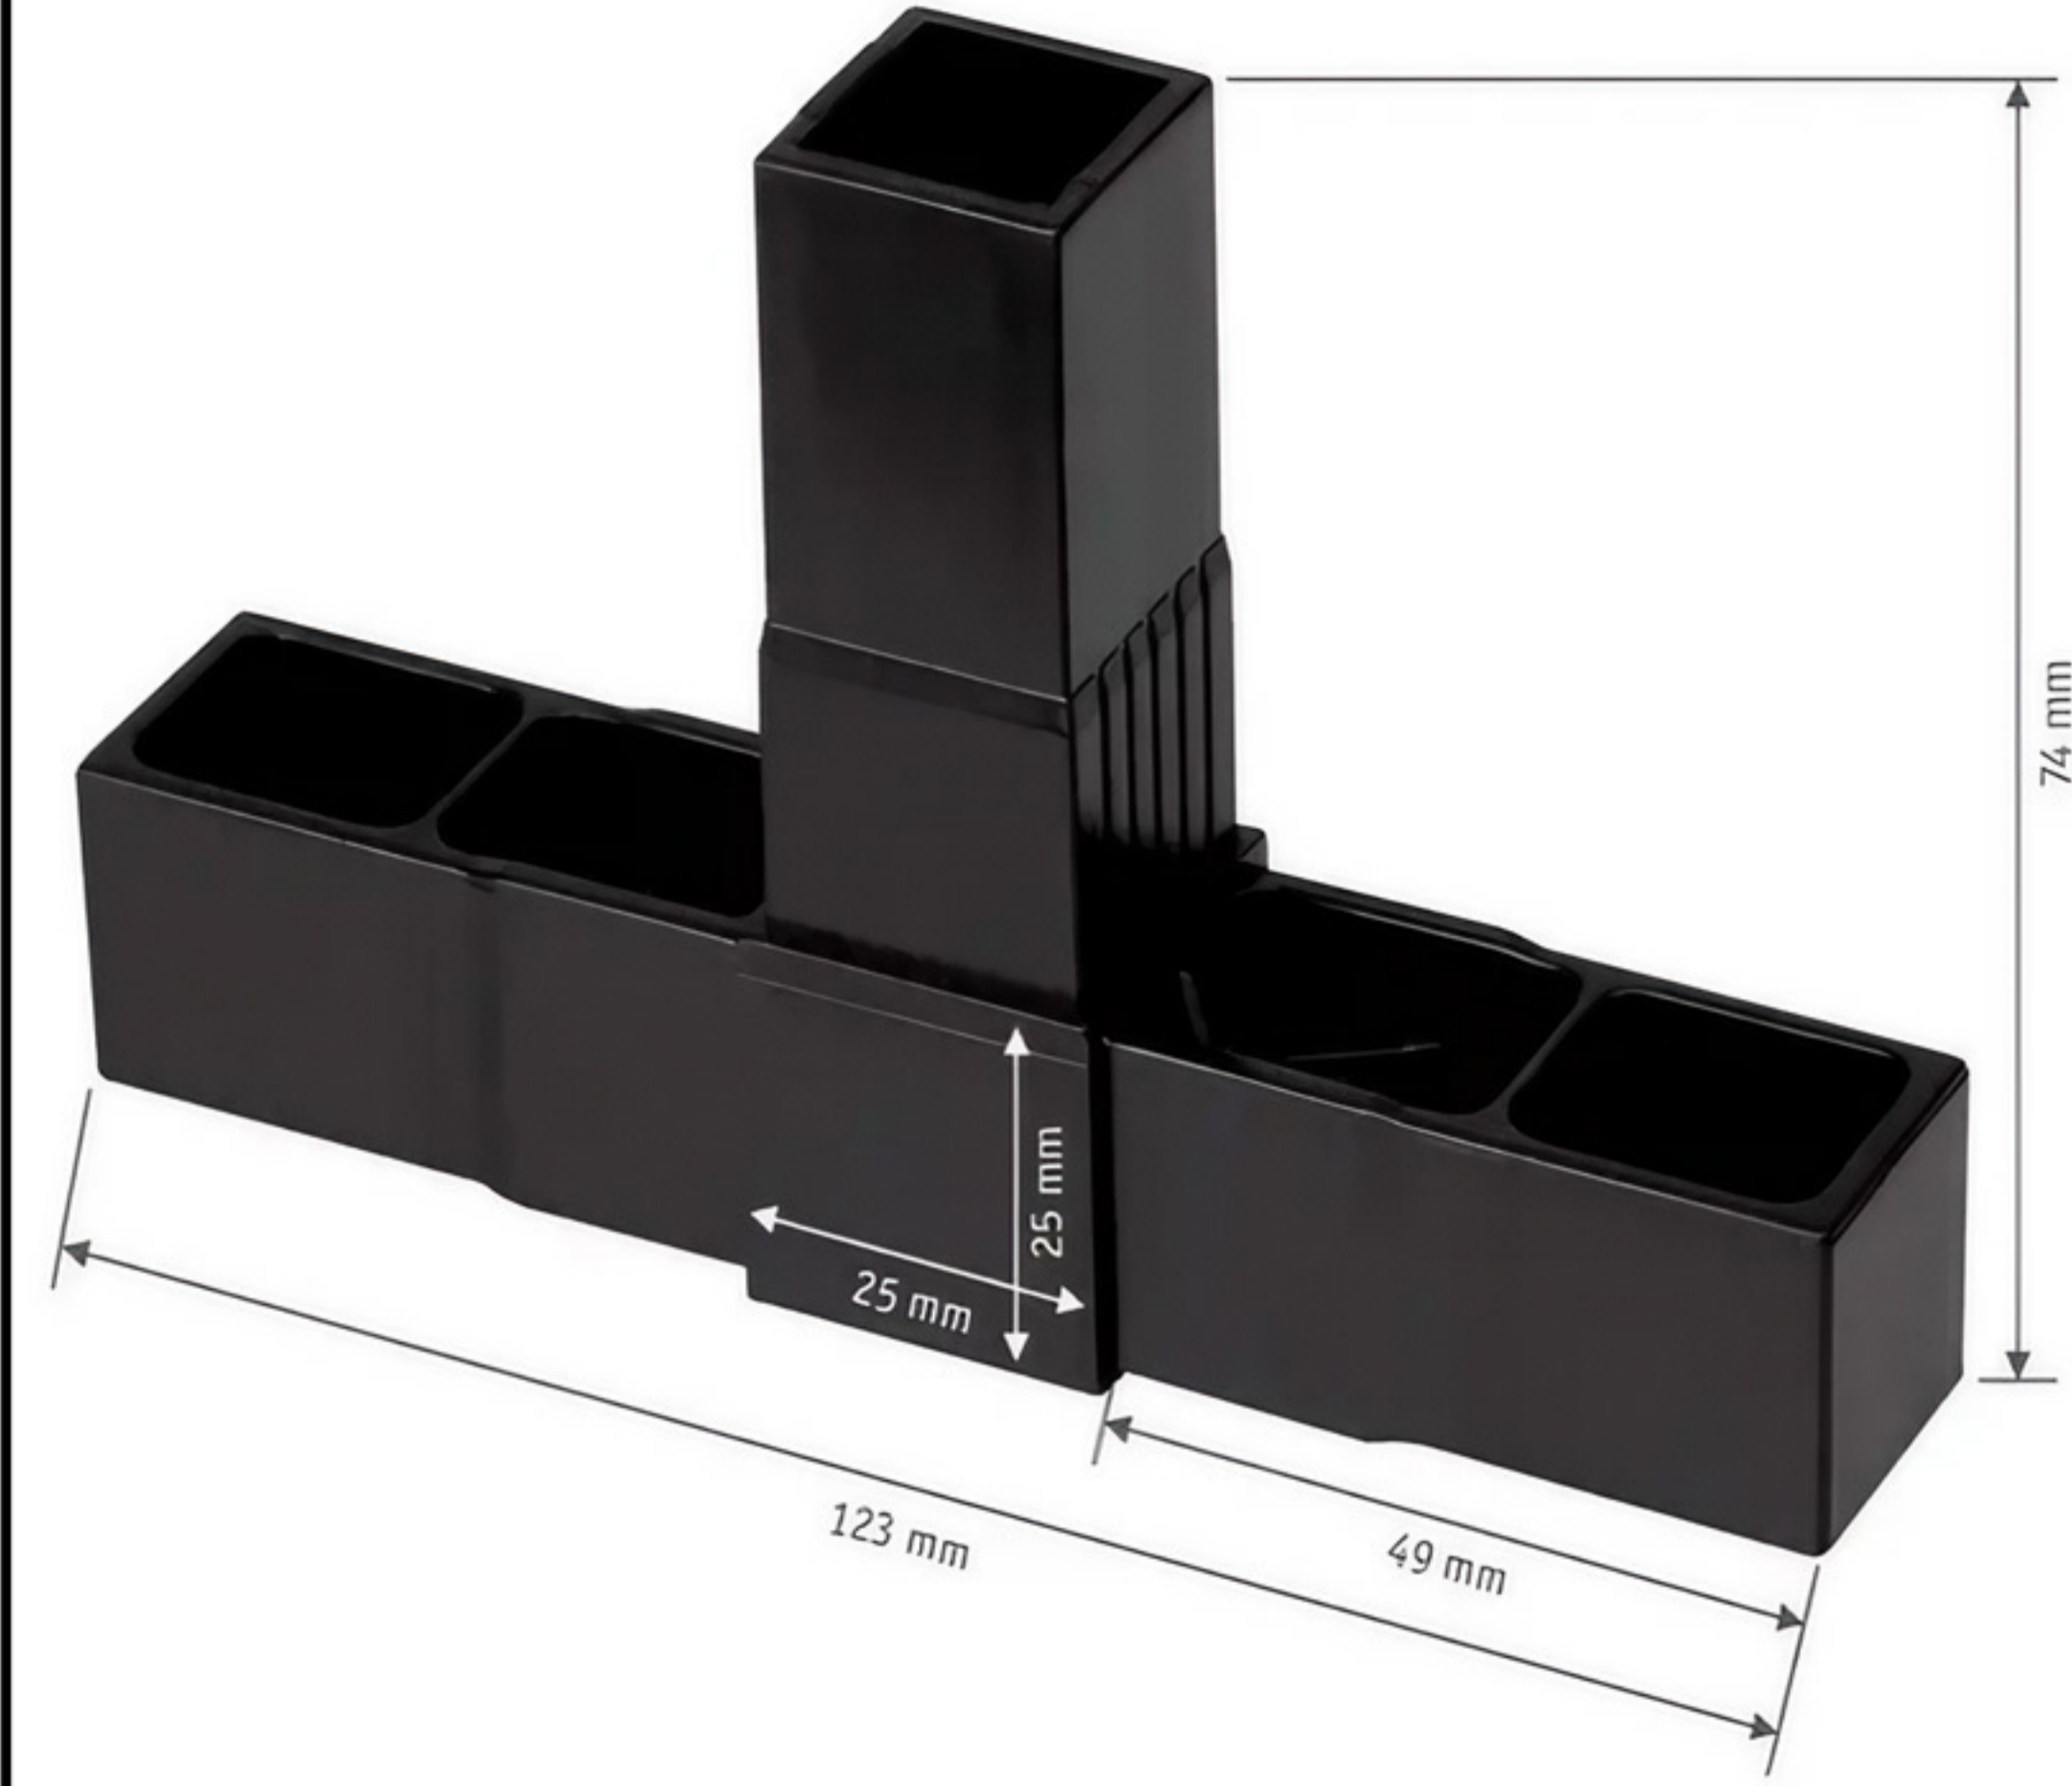

25 * 25 * 1,5
L BAĞLANTI

25 * 25 * 1,5
3'LÜ BAĞLANTI

25 * 25 * 1,5
T BAĞLANTI

Kutu Profil Bağlantı Parçaları Cam Elyafı ve Poliüretan Malzemelerden üretilmiştir.

Whatsapp Sipariş
+905425198365

Instagram Sayfamız
Instagram/firmalazım

Web sitemizi ziyaret et!
www.firmalazim.com