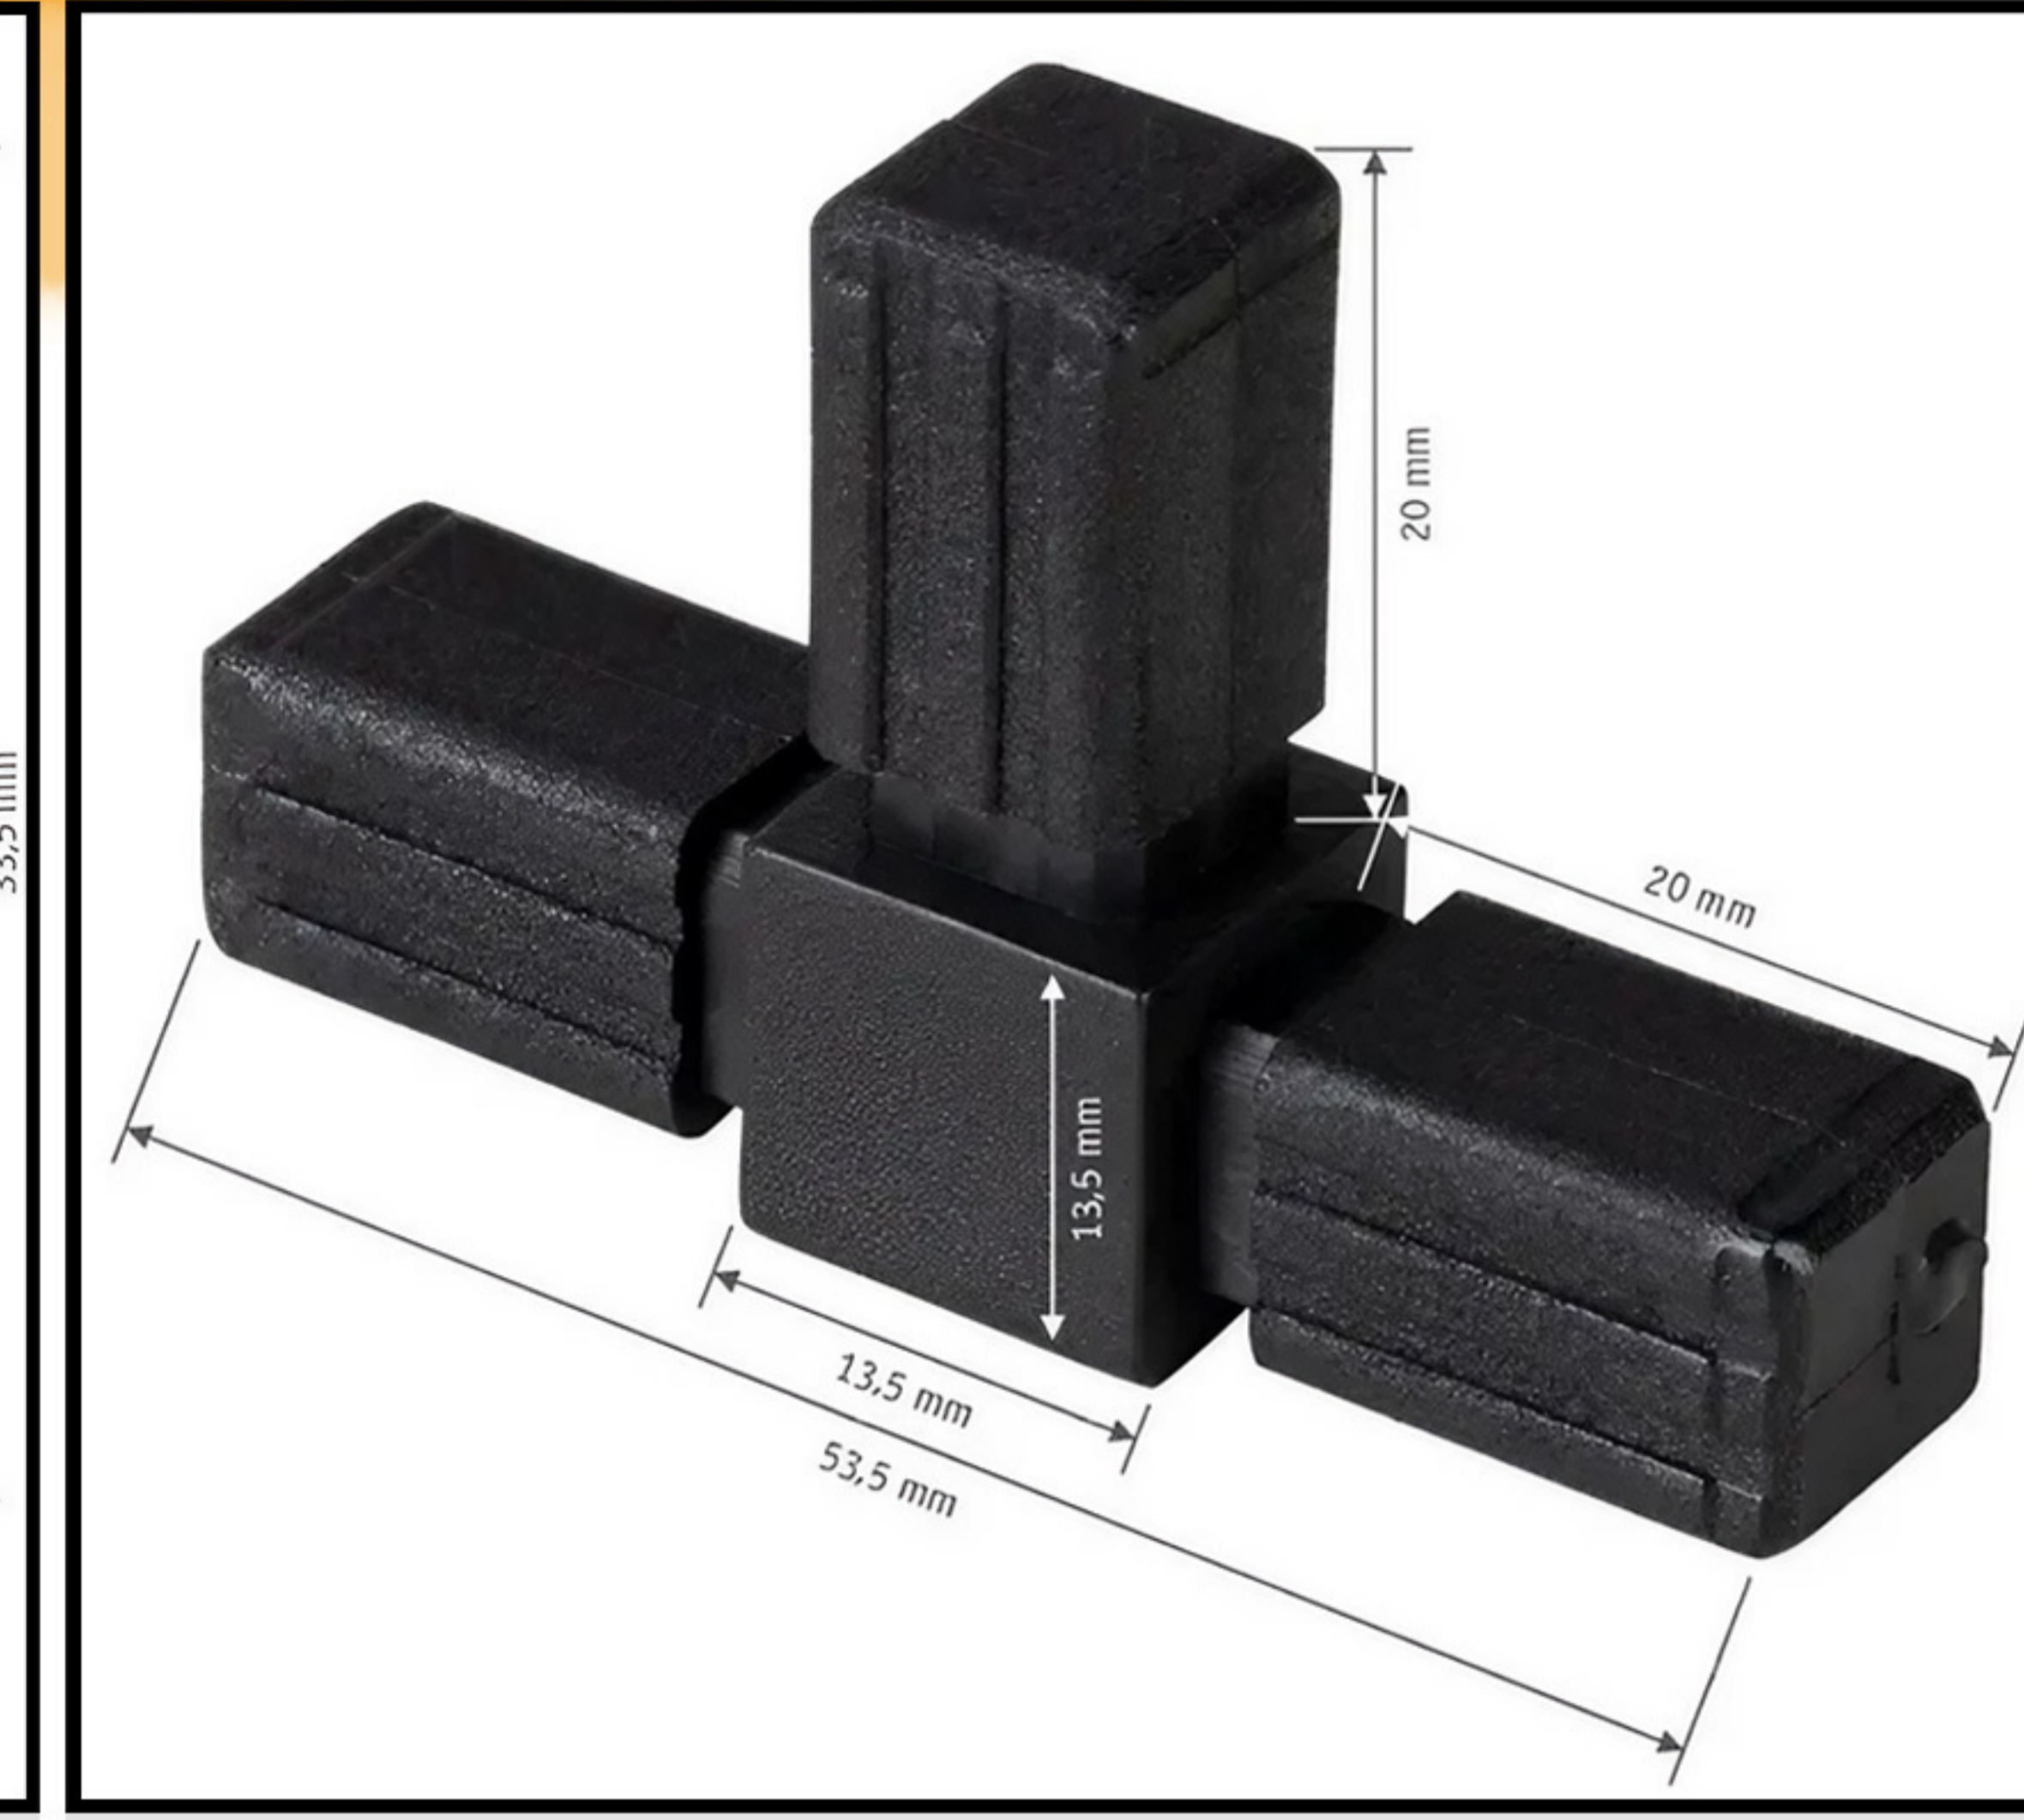

— KATALOG —

13,5 mm - 20 mm - 25 mm

(Demir Profilde et kalınlığı 1,2 mm. olmalıdır.)

KUTU PROFİL BAĞLANTI PARÇALARI

Whatsapp Sipariş
+905425198365

KATALOĞU İNDİR!

www.firmalazim.com

Daha fazla bilgi için web sitemizi ziyaret edin!

 Firmalazım

13,5*13,5*1,25 MM. BAĞLANTI PARÇASI

13,5 * 13,5 * 1,25

L BAĞLANTI

13,5 * 13,5 * 1,25

3'LÜ BAĞLANTI

13,5 * 13,5 * 1,25

T BAĞLANTI

13,5*13,5*1,25 MM. BAĞLANTI PARÇASI

13,5 * 13,5 * 1,25

13,5 * 13,5 * 1,25

13,5 * 13,5 * 1,25

4'LÜ BAĞLANTI

ÇAPRAZ BAĞLANTI

5'Lİ BAĞLANTI

Kutu Profil Bağlantı Parçaları Cam Elyafı ve Poliüretan
Malzemelerden üretilmiştir.