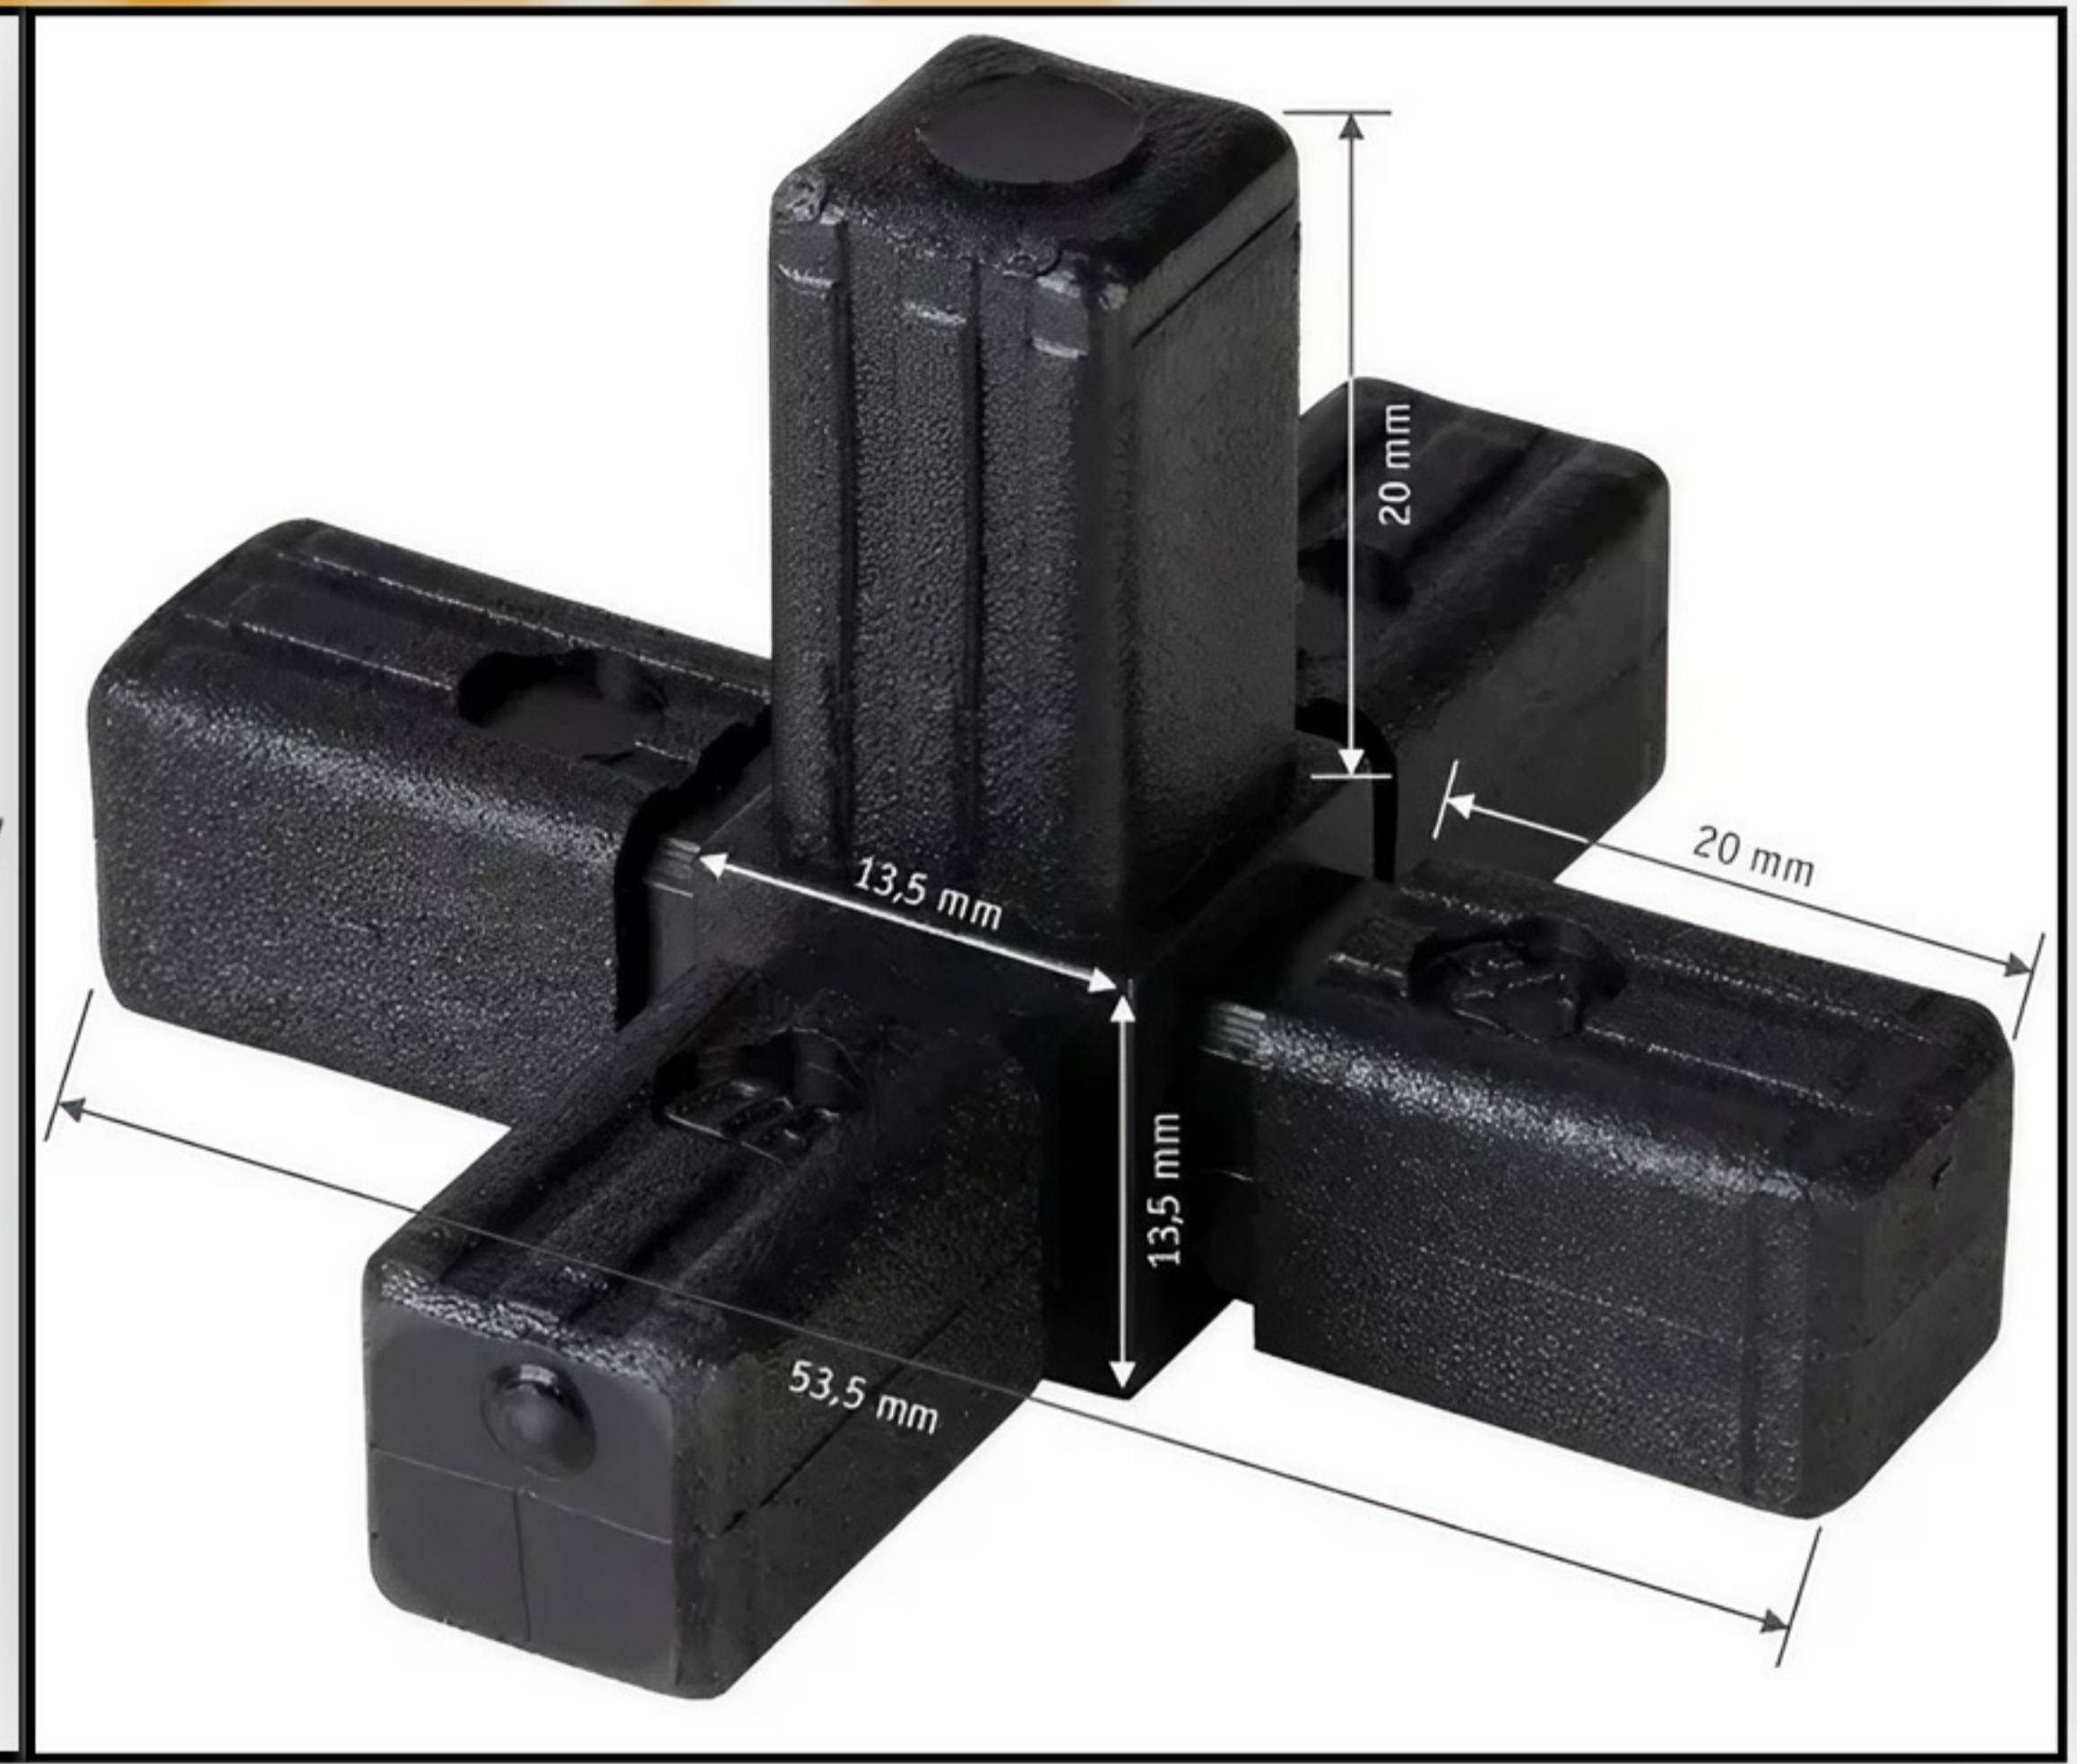

13,5*13,5*1,25 MM. BAĞLANTI PARÇASI

13,5 * 13,5 * 1,25

13,5 * 13,5 * 1,25

13,5 * 13,5 * 1,25

4'LÜ BAĞLANTI

ÇAPRAZ BAĞLANTI

5'Lİ BAĞLANTI

Kutu Profil Bağlantı Parçaları Cam Elyafı ve Poliüretan
Malzemelerden üretilmiştir.