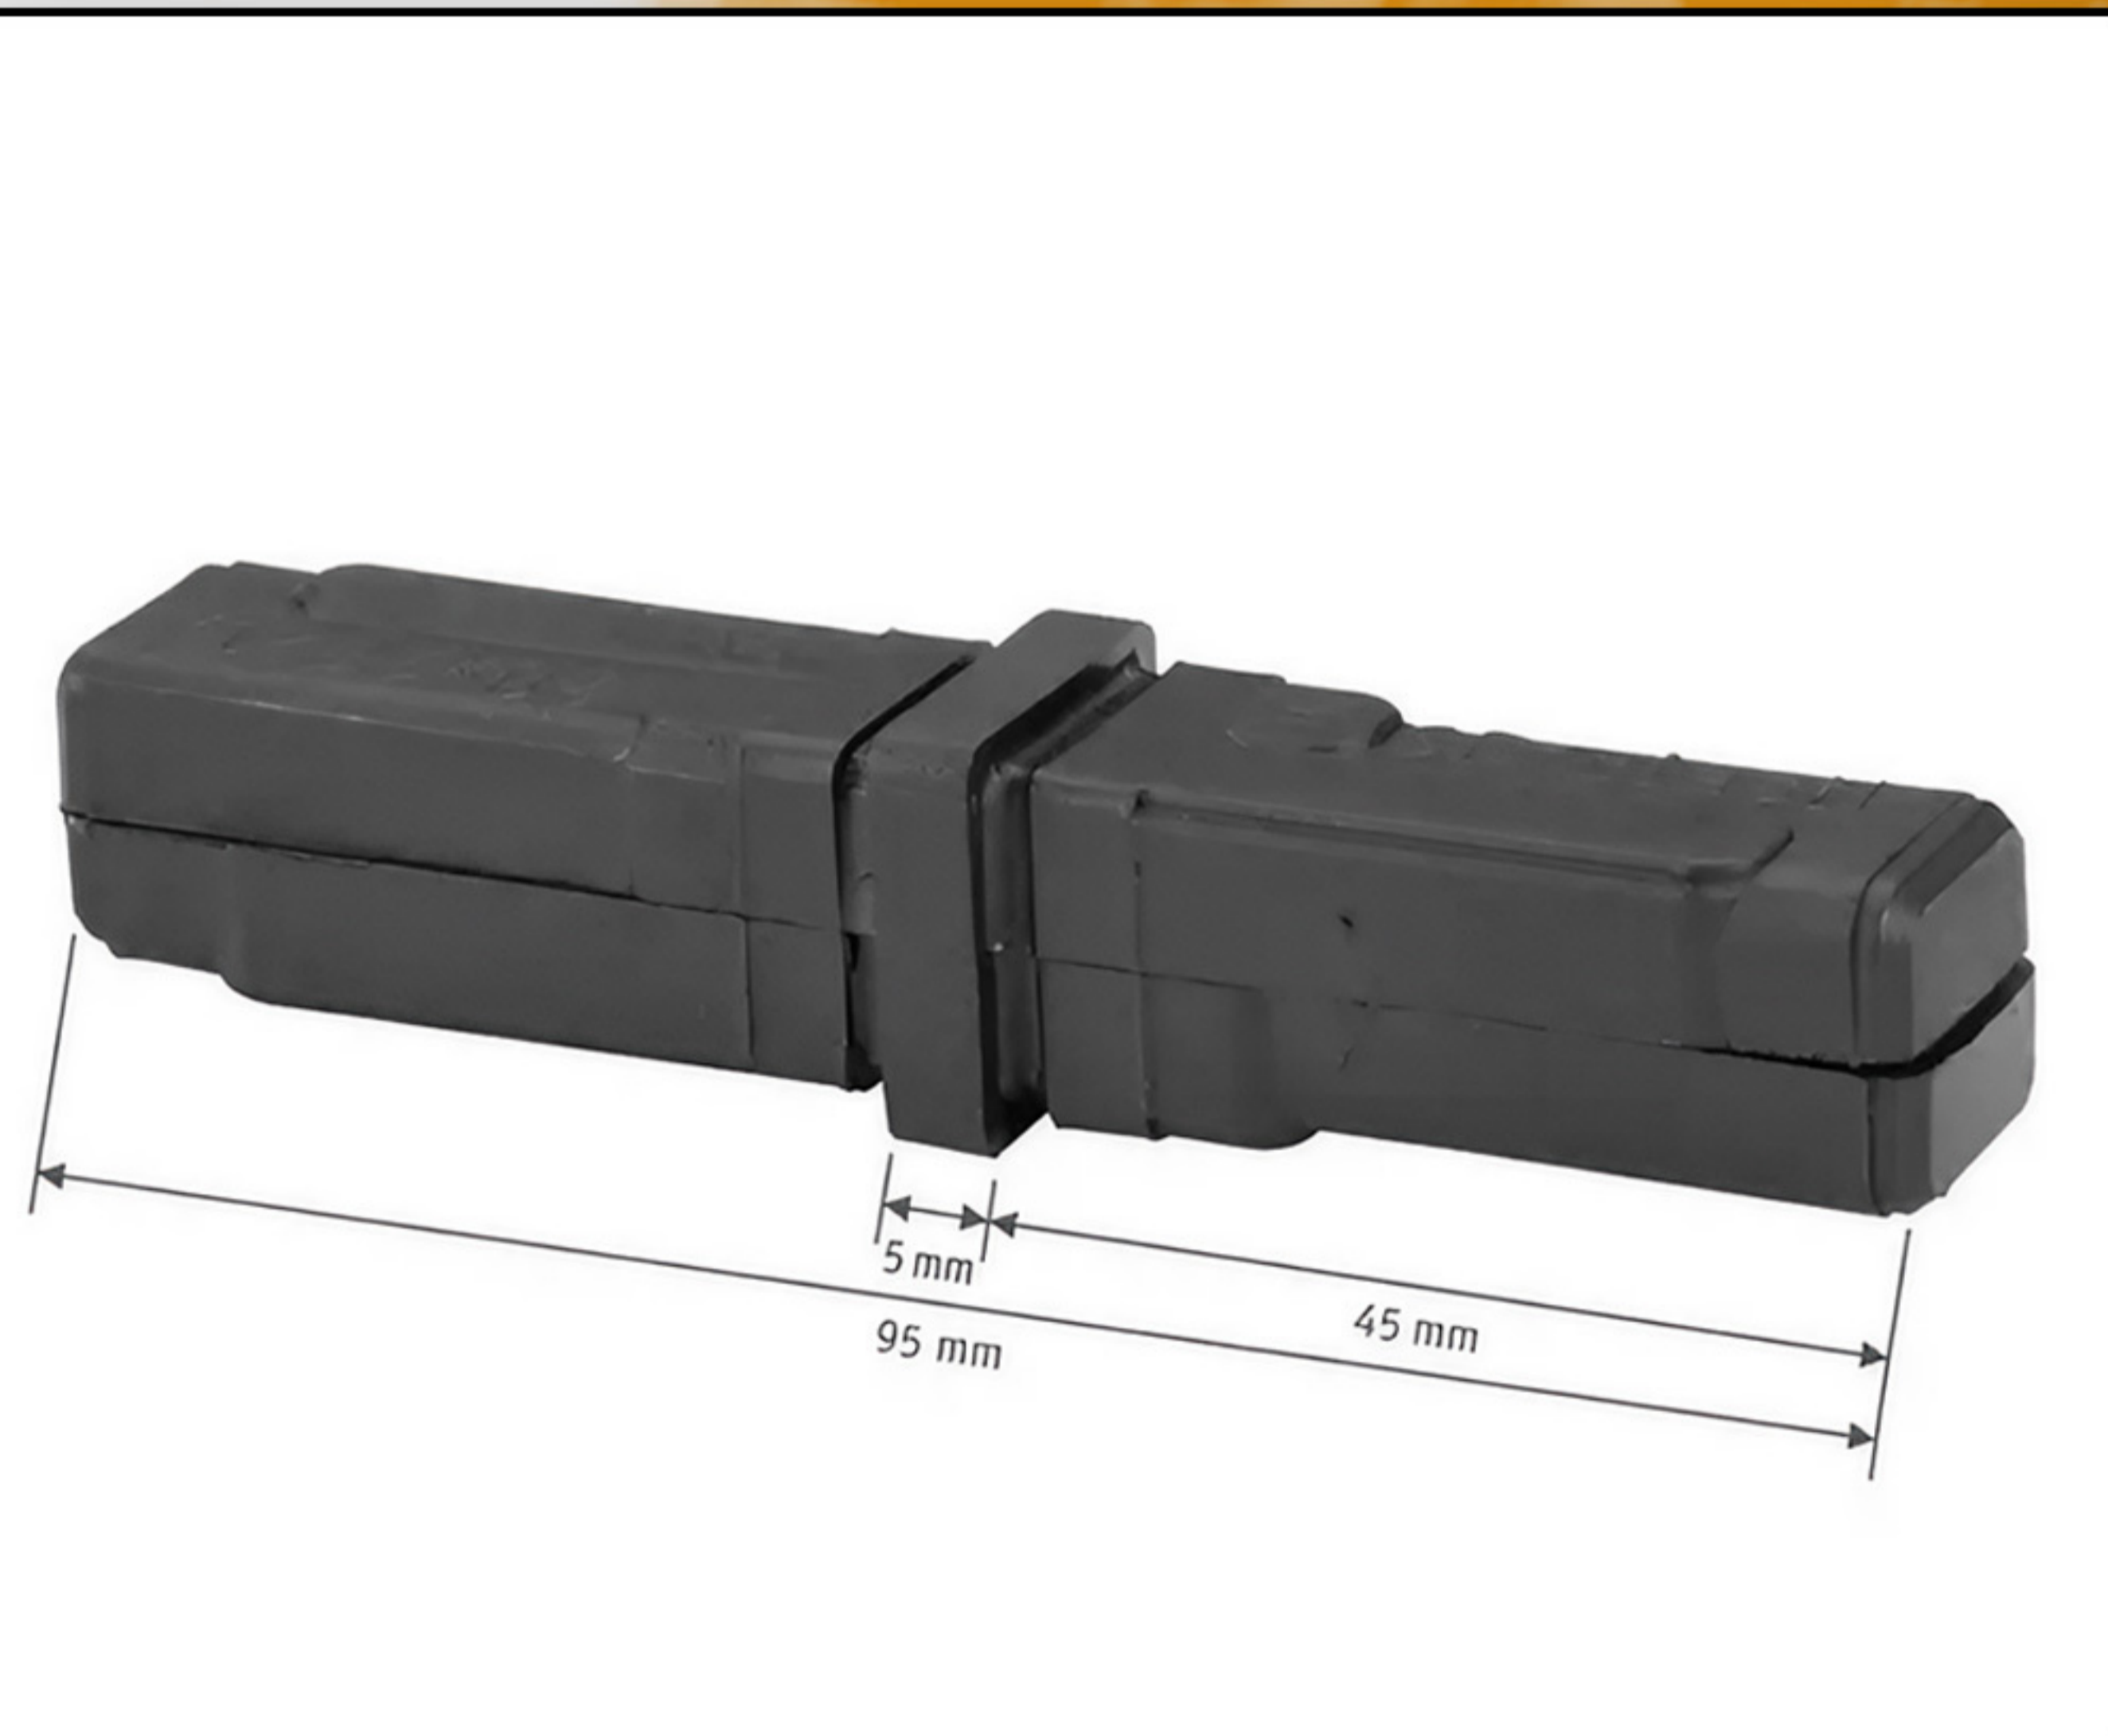

20 * 20 * 1,5
DÜZ BAĞLANTI

20 * 20 * 1,5
5'Lİ BAĞLANTI

20 * 20 * 1,5
HAREKETLİ

Kutu Profil Bağlantı Parçaları Cam Elyafı ve Poliüretan Malzemelerden üretilmiştir.

Whatsapp Sipariş
+905425198365

Instagram Sayfamız
Instagram/firmalazım