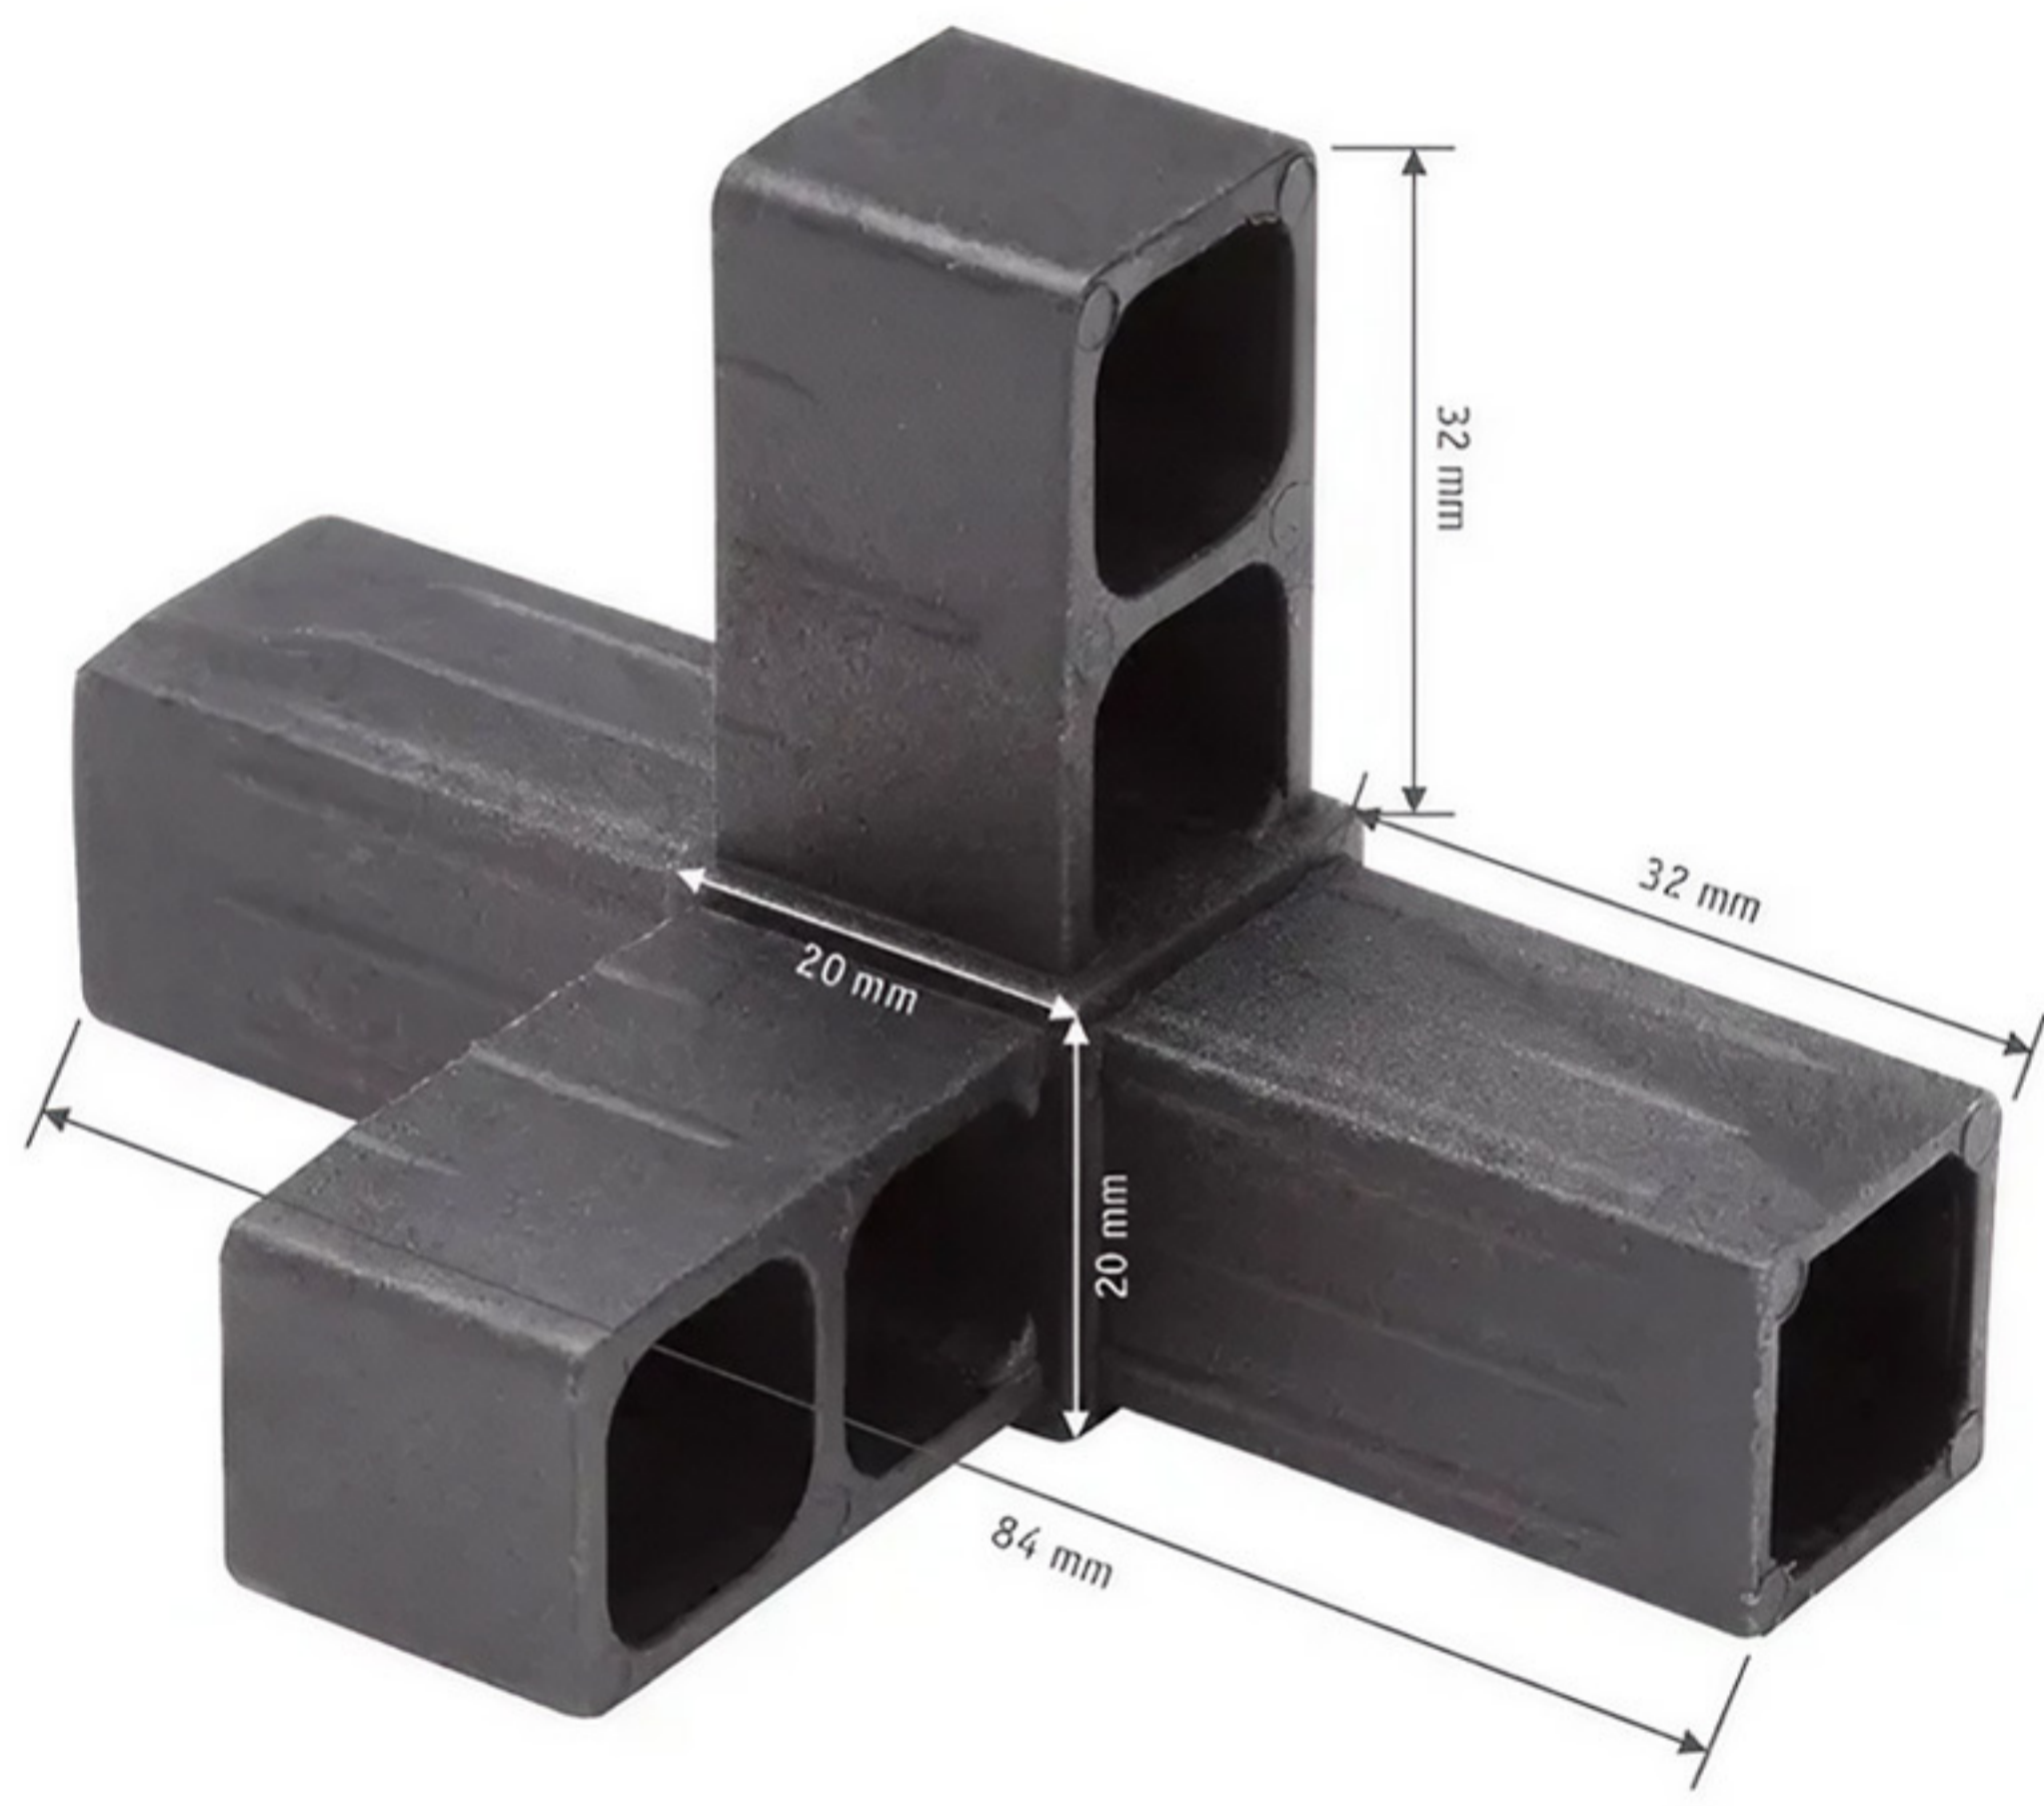

20 * 20 * 1,5

4'LÜ BAĞLANTI

20 * 20 * 1,5

5'Lİ BAĞLANTI

20 * 20 * 1,5

ÇAPRAZ BAĞLANTI

Kutu Profil Bağlantı Parçaları Cam Elyafı ve Poliüretan
Malzemelerden üretilmiştir.

Whatsapp Sipariş
+905425198365

Instagram Sayfamız
Instagram/firmalazım

Web sitemizi ziyaret et!
www.firmalazim.com