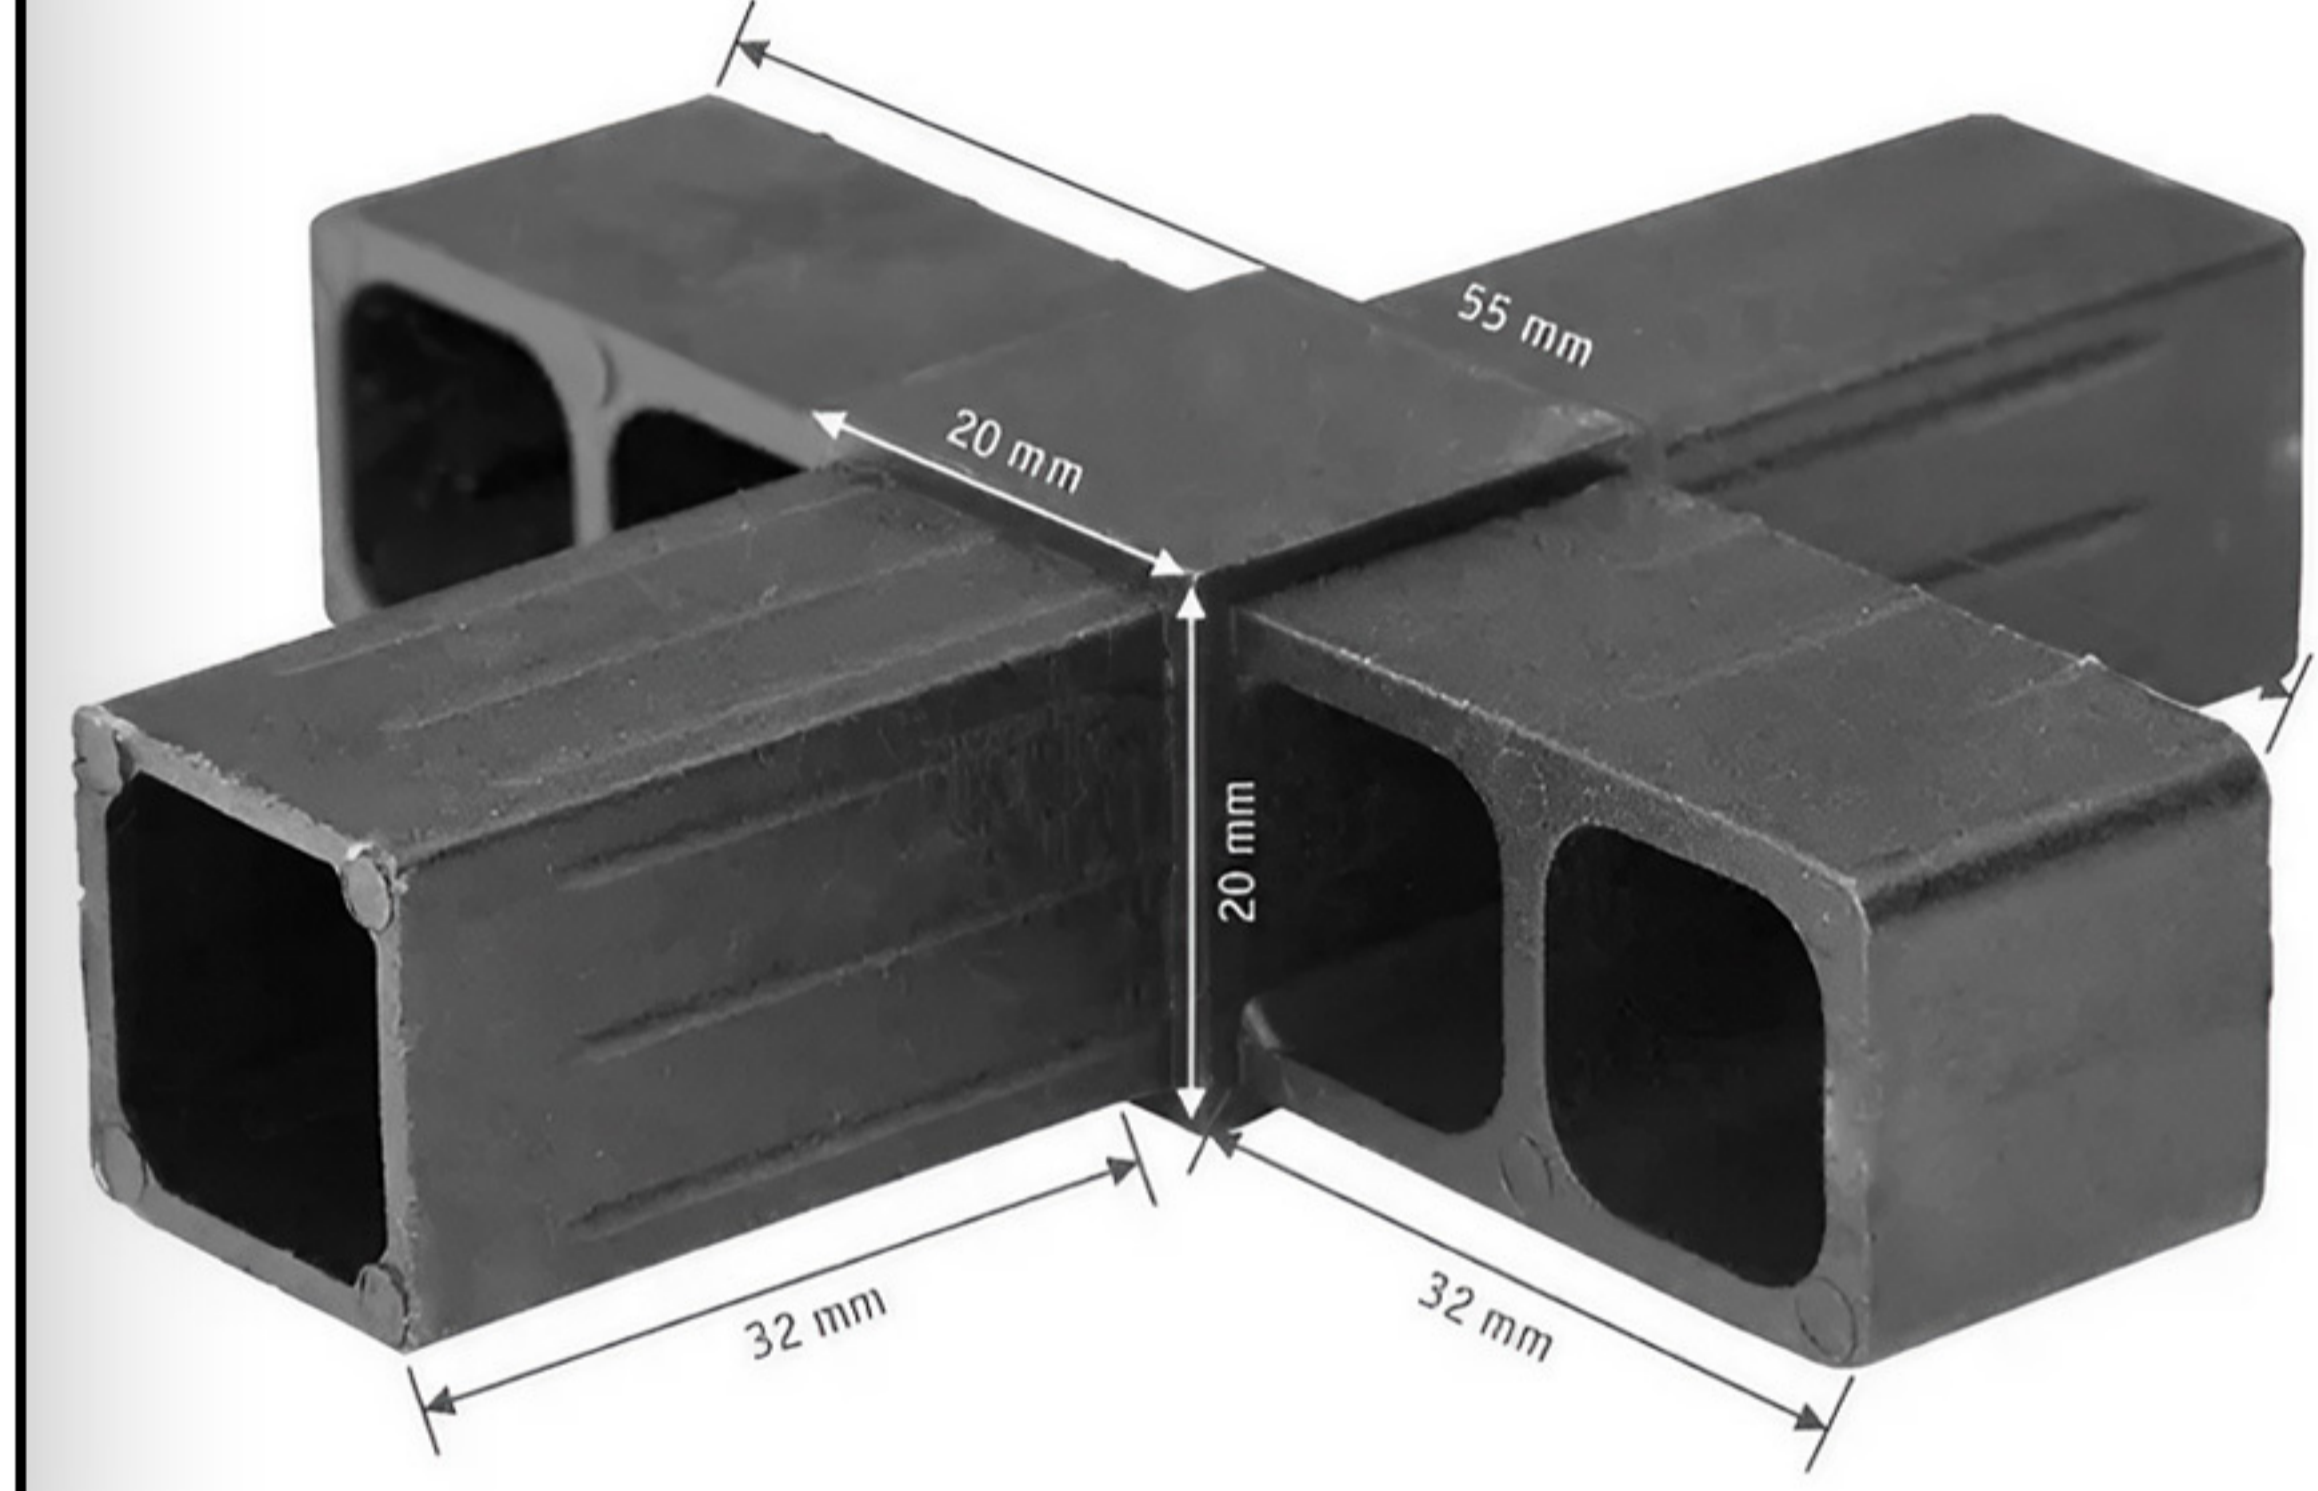

20 * 20 * 1,5

4'LÜ BAĞLANTI

20 * 20 * 1,5

5'Lİ BAĞLANTI

20 * 20 * 1,5

ÇAPRAZ BAĞLANTI

Kutu Profil Bağlantı Parçaları Cam Elyafı ve Poliüretan
Malzemelerden üretilmiştir.

Whatsapp Sipariş
+905425198365

Instagram Sayfamız
Instagram/firmalazım

Web sitemizi ziyaret et!
www.firmalazim.com