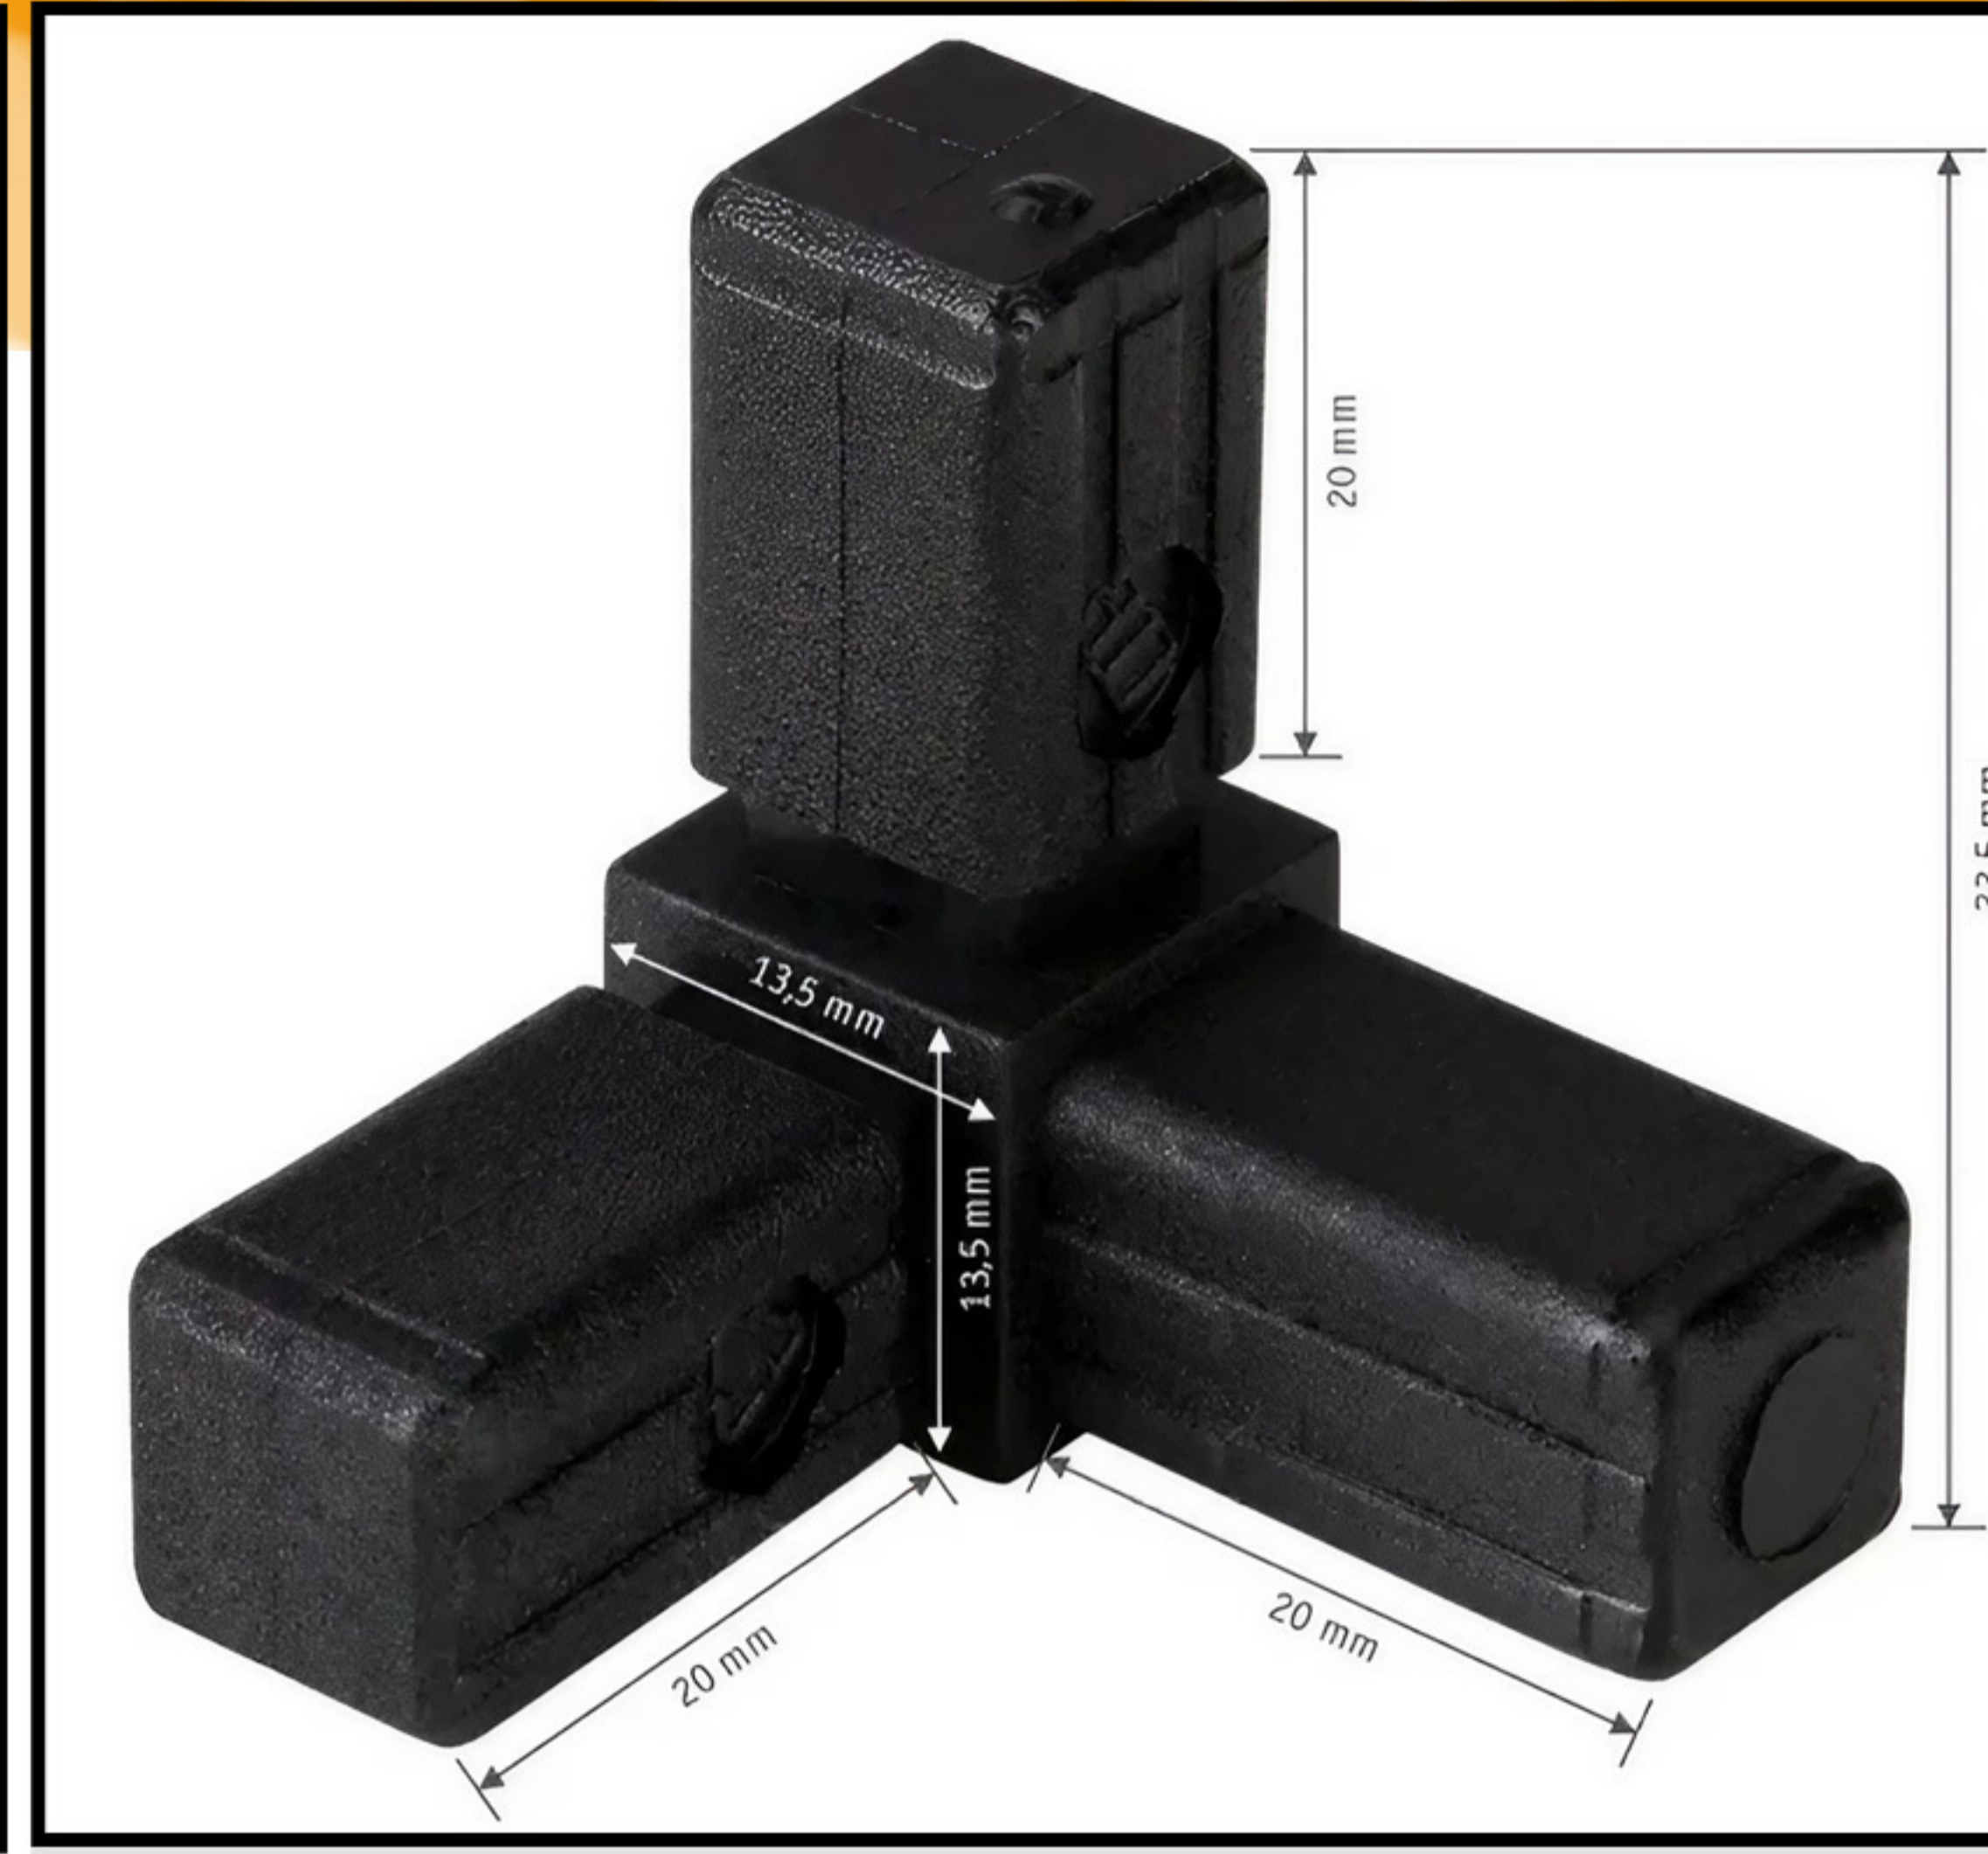

— KATALOG —

13,5 mm - 20 mm - 25 mm

(Demir Profilde et kalınlığı 1,2 mm. olmalıdır.)

KUTU PROFİL BAĞLANTI PARÇALARI

Whatsapp Sipariş
+905425198365

KATALOĞU İNDİR!

www.firmalazim.com

Daha fazla bilgi için web sitemizi ziyaret edin!

 Firmalazım

13,5*13,5*1,25 MM. BAĞLANTI PARÇASI

13,5 * 13,5 * 1,25

L BAĞLANTI

13,5 * 13,5 * 1,25

3'LÜ BAĞLANTI

13,5 * 13,5 * 1,25

T BAĞLANTI

13,5*13,5*1,25 MM. BAĞLANTI PARÇASI

13,5 * 13,5 * 1,25

13,5 * 13,5 * 1,25

13,5 * 13,5 * 1,25

4'LÜ BAĞLANTI

ÇAPRAZ BAĞLANTI

5'Lİ BAĞLANTI

Kutu Profil Bağlantı Parçaları Cam Elyafı ve Poliüretan
Malzemelerden üretilmiştir.